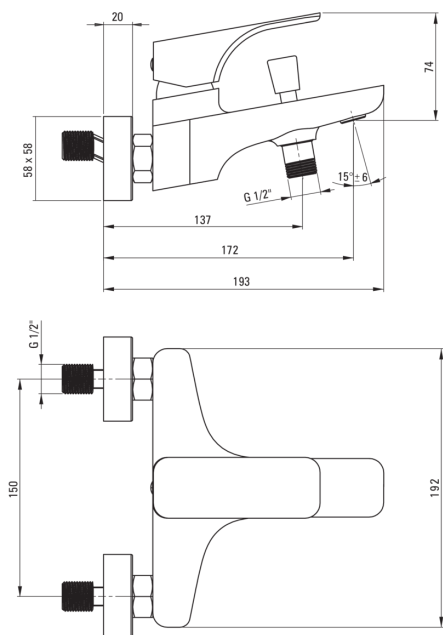

#### Armatur

Ausführung	bianco
Material	Messing
Art der armatur	Einhebel, Mischer
Methode der montage	Wand-
Akkustische gruppe	I ( $x \leq 20$ )
Rückventil	Ja

#### Kartusche

Größe der kartusche	35 mm
---------------------	-------

#### Ausläufe

Armaturausladung [mm]	172
Material	Messing