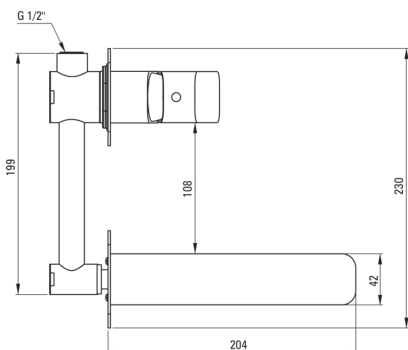

HIACYNT

Baterie pentru chiuvetă, îngropat

 deante

Codul produsului: BQH_054L

EAN: 5908212075708

Culoarea: cromat

Garanție [ani]: 7

Baterie

Finisaj	cromat
Material	alamă
Tipul bateriei	un mâner, baterie
Metoda de instalare	îngropat
Clasa de debit [l/min]	Z - 4-9 l/min
Grupa acustică [db]	I (x ≤ 20)

Baterie cartuș

Dimensiunea cartușului ceramic	35 mm
--------------------------------	-------

Pipe

Raza de acțiune a pipei bateriei [mm]	182
Material	alamă

Aeratoare

Tipul aeratorului	pivotant, plat
Dimensiunea aeratorului	M24

Caracteristici:

- Corpul bateriei este fabricat din alamă de cea mai bună calitate.
- Bateria este dotată cu aerator.
- Aeratorul mobil permite direcționarea jetului de apă.
- Instalarea încastrată la nivel îi oferă băii un aspect estetic.
- Clasa de debit Z (4-9 l/min) permite reducerea consumului de apă.
- Design modern cu o notă de atemporalitate
- Doar cele mai bune materiale, a căror calitate a fost certificată prin teste de laborator
- Oferta include și agenți de curățare pentru toate tipurile de finisaje