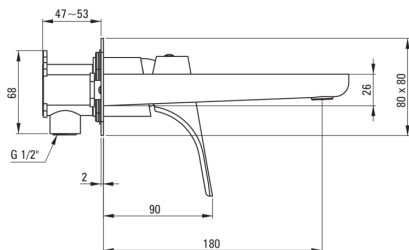

HIACYNT

Baterie pentru chiuvetă, îngropat

 deante

Codul produsului: BQH_054L

EAN: 5908212075708

Culoarea: cromat

Garanție [ani]: 7

Baterie

Finisaj	cromat
Material	alamă
Tipul bateriei	un mâner, baterie
Metoda de instalare	îngropat
Clasa de debit [l/min]	Z - 4-9 l/min
Grupa acustică [db]	I (x ≤ 20)

Baterie cartuș

Dimensiunea cartușului ceramic	35 mm
--------------------------------	-------

Pipe

Raza de acțiune a pipei bateriei [mm]	182
Material	alamă

Aeratoare

Tipul aeratorului	pivotant, plat
Dimensiunea aeratorului	M24

Caracteristici:

- Corpul bateriei este fabricat din alamă de cea mai bună calitate.
- Bateria este dotată cu aerator.
- Aeratorul mobil permite direcționarea jetului de apă.
- Instalarea încastrată la nivel îi oferă băii un aspect estetic.
- Clasa de debit Z (4-9 l/min) permite reducerea consumului de apă.
- Design modern cu o notă de atemporalitate
- Doar cele mai bune materiale, a căror calitate a fost certificată prin teste de laborator
- Oferta include și agenți de curățare pentru toate tipurile de finisaje