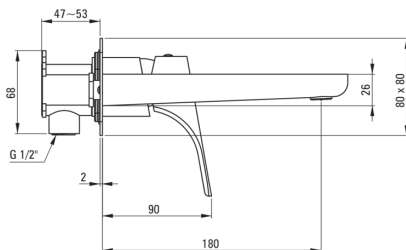

## Waschbeckenarmatur, Unterputzmontage

Artikel-Nr.: BQH\_054L

EAN: 5908212075708

Farbe: Chrom

Garantie [Jahre]: 7

### Armatur

Ausführung	Chrom
Material	Messing
Art der armatur	Einhebel, Mischer
Methode der montage	Unterputz-
Durchflussklasse [l/min]	Z - 4-9 l/min
Akkustische gruppe	I (x ≤ 20)

### Kartusche

Größe der kartusche	35 mm
---------------------	-------

### Ausläufe

Armaturausladung [mm]	182
Material	Messing