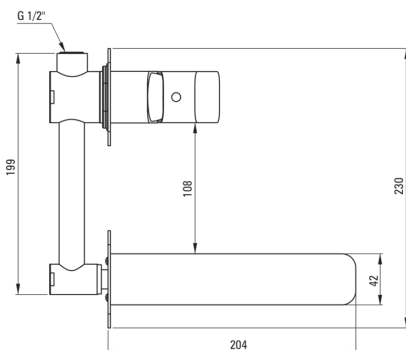

## Waschbeckenarmatur, Unterputzmontage

Artikel-Nr.: BQH\_054L

EAN: 5908212075708

Farbe: Chrom

Garantie [Jahre]: 7

### Kartusche

Größe der kartusche	35 mm
---------------------	-------

### Ausläufe

Armaturausladung [mm]	182
Material	Messing