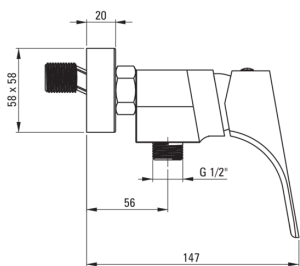

HIACYNT

Baterie pentru duș, montare pe perete

Codul produsului: BQH_040M

EAN: 5908212031032

Culoarea: cromat

Garanție [ani]: 7

Baterie

Finisaj	cromat
Material	alamă
Tipul bateriei	un mâner, baterie
Metoda de instalare	montare pe perete
Grupa acustică [db]	I ($x \leq 20$)

Baterie cartuș

Dimensiunea cartușului ceramic	35 mm
--------------------------------	-------

Caracteristici:

- Corpul bateriei este fabricat din alamă de cea mai bună calitate.
- Design modern cu o notă de atemporalitate
- Doar cele mai bune materiale, a căror calitate a fost certificată prin teste de laborator
- Oferta include și agenți de curățare pentru toate tipurile de finisaje