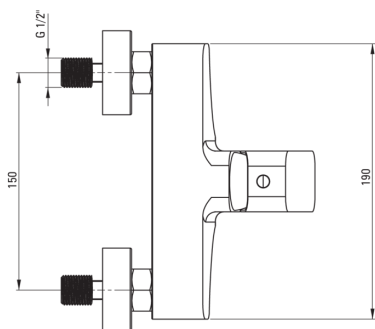

HIACYNT

Baterie pentru duș, montare pe perete

Codul produsului: BQH_040M

EAN: 5908212031032

Culoarea: cromat

Garanție [ani]: 7

Baterie

Finisaj	cromat
Material	alamă
Tipul bateriei	un mâner, baterie
Metoda de instalare	montare pe perete
Grupa acustică [db]	1 ($x \leq 20$)

Baterie cartuș

Dimensiunea cartușului ceramic	35 mm
--------------------------------	-------

Caracteristici:

- Corpul bateriei este fabricat din alamă de cea mai bună calitate.
- Design modern cu o notă de atemporalitate
- Doar cele mai bune materiale, a căror calitate a fost certificată prin teste de laborator
- Oferta include și agenți de curățare pentru toate tipurile de finisaje