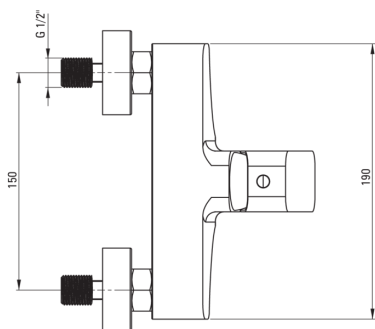

HIACYNT

Baterie pentru duș, montare pe perete

Codul produsului: BQH_040M

EAN: 5908212031032

Culoarea: cromat

Garanție [ani]: 7

Baterie

Finisaj	cromat
Material	alamă
Tipul bateriei	un mâner, baterie
Metoda de instalare	montare pe perete
Grupa acustică [db]	I ($x \leq 20$)

Baterie cartuș

Dimensiunea cartușului ceramic	35 mm
--------------------------------	-------

Caracteristici:

- Corpul bateriei este fabricat din alamă de cea mai bună calitate.
- Design modern cu o notă de atemporalitate
- Doar cele mai bune materiale, a căror calitate a fost certificată prin teste de laborator
- Oferta include și agenți de curățare pentru toate tipurile de finisaje