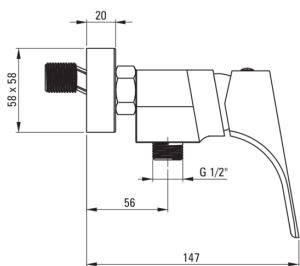

HIACYNT

Baterie pentru duș, montare pe perete

Codul produsului: BQH_040M

EAN: 5908212031032

Culoarea: cromat

Garanție [ani]: 7

Baterie

Finisaj	cromat
Material	alamă
Tipul bateriei	un mâner, baterie
Metoda de instalare	montare pe perete
Grupa acustică [db]	1 ($x \leq 20$)

Baterie cartuș

Dimensiunea cartușului ceramic	35 mm
--------------------------------	-------

Caracteristici:

- Corpul bateriei este fabricat din alamă de cea mai bună calitate.
- Design modern cu o notă de atemporalitate
- Doar cele mai bune materiale, a căror calitate a fost certificată prin teste de laborator
- Oferta include și agenți de curățare pentru toate tipurile de finisaje