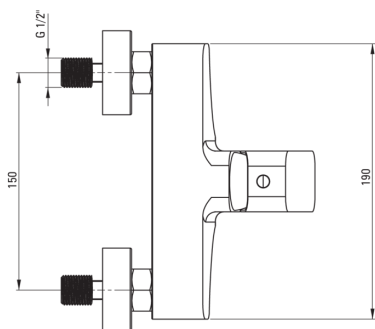

HIACYNT Wand-duscharmatur

Artikel-Nr.: BQH_040M

EAN: 5908212031032

Farbe: Chrom

Garantie [Jahre]: 7

Armatur

Ausführung	Chrom
Material	Messing
Art der armatur	Einhebel, Mischer
Methode der montage	Wand-
Akkustische gruppe	I ($x \leq 20$)

Kartusche

Größe der kartusche	35 mm
---------------------	-------

Charakteristische Merkmale:

- Armaturkörper ist aus hochwertigem Messing gefertigt
- Modernes Design mit einem Hauch von Zeitlosigkeit
- Nur die besten Materialien, deren Qualität durch Laboruntersuchungen bestätigt wird
- Im Angebot Präparat zum Reinigen von Armaturen in allen Ausführungen