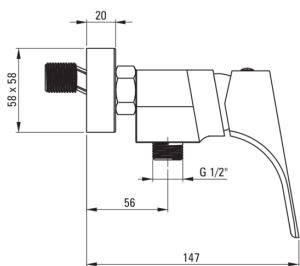

HIACYNT Wand-duscharmatur

Artikel-Nr.: BQH_040M

EAN: 5908212031032

Farbe: Chrom

Garantie [Jahre]: 7

Armatur

Ausführung	Chrom
Material	Messing
Art der armatur	Einhebel, Mischer
Methode der montage	Wand-
Akkustische gruppe	I ($x \leq 20$)

Kartusche

Größe der kartusche	35 mm
---------------------	-------

Charakteristische Merkmale:

- Armaturkörper ist aus hochwertigem Messing gefertigt
- Modernes Design mit einem Hauch von Zeitlosigkeit
- Nur die besten Materialien, deren Qualität durch Laboruntersuchungen bestätigt wird
- Im Angebot Präparat zum Reinigen von Armaturen in allen Ausführungen