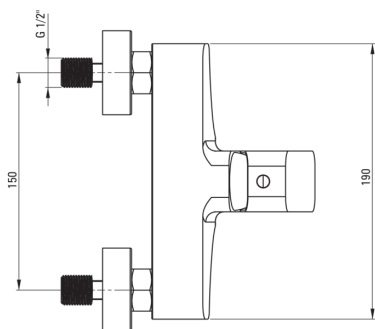

# HIACYNT Wand-duscharmatur

Artikel-Nr.: BQH\_040M

EAN: 5908212031032

Farbe: Chrom

Garantie [Jahre]: 7

## Armatur

Ausführung	Chrom
Material	Messing
Art der armatur	Einhebel, Mischer
Methode der montage	Wand-
Akkustische gruppe	I ( $x \leq 20$ )

## Kartusche

Größe der kartusche	35 mm
---------------------	-------