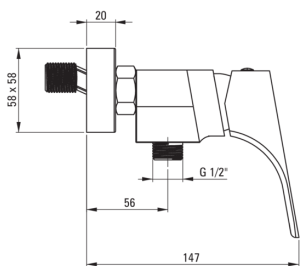

# HIACYNT Wand-duscharmatur

Artikel-Nr.: BQH\_040M

EAN: 5908212031032

Farbe: Chrom

Garantie [Jahre]: 7

## Armatur

Ausführung	Chrom
Material	Messing
Art der armatur	Einhebel, Mischer
Methode der montage	Wand-
Akkustische gruppe	I ( $x \leq 20$ )

## Kartusche

Größe der kartusche	35 mm
---------------------	-------