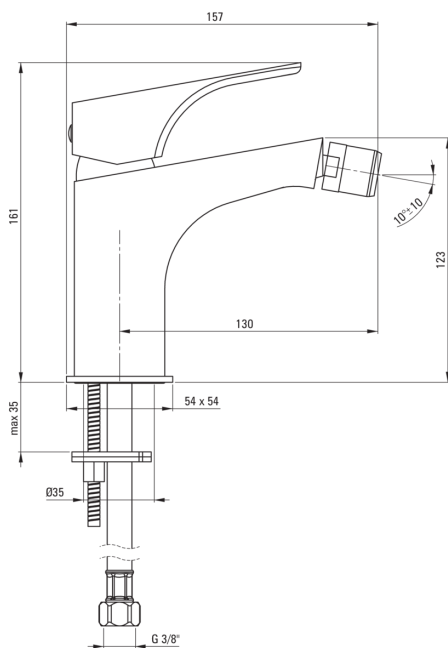

HIACYNT

Bateria bidetowa

Cena Netto: **454,47 zł**
Cena Brutto: **559,00 zł**

deante

Kod produktu: BQH_031M

EAN: 5908212032008

Kolor: chrom

Gwarancja [lata]: 7

Bateria

Wykończenie	chrom
Rodzaj baterii	jednouchwytowa, mieszaczowa
Sposób montażu	stojący
Grupa akustyczna [db]	I ($x \leq 20$)
Korek w zestawie	Tak

Głowica do baterii

Rozmiar głowicy ceramicznej	35 mm
-----------------------------	-------

Wylewki

Rodzaj wylewki	stała
Zasięg wylewki baterijnej [mm]	130
Materiał	mosiądz

Aeratory

Typ aeratora	honeycomb
Rozmiar aeratora	M22

Wężyki przyłączeniowe

Długość [mm]	450
Gwint od instalacji	3/8"
Gwint przyłącza	M10