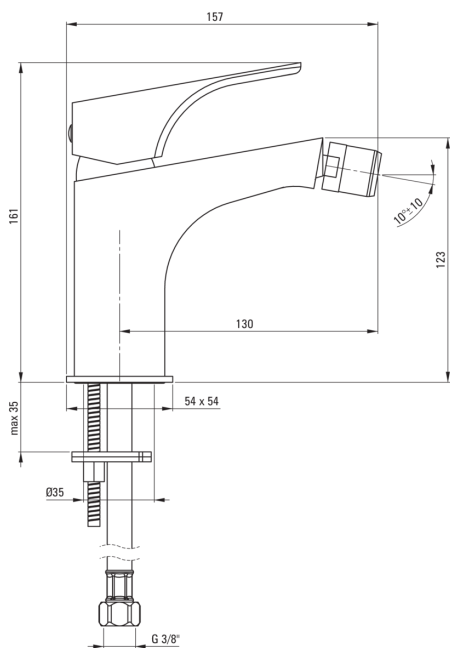

НІАСУНТ

Змішувач для біде

Код продукту: BQH_030M

EAN: 5907650827337

Колір: хром

Гарантія: 7

Змішувач

Оздоблення	хром
Матеріал	латунь
Тип змішувача	з однією ручкою, змішуючий
Спосіб монтажу	стоячий
Акустична група	1 (x ≤ 20)

Картридж до змішувача

Розмір керамічного картриджа	35 мм

Носики

Вид носика	нерухомий
Діапазон виливу змішувача [мм]	130
Матеріал	латунь

Аератори

Тип аератора	honeycomb
Розмір аератора	M22

З'єднувальні шланги

Довжина [мм]	450
Винт до інсталяції	3/8"
Винт кронштейна	M10

Відмінна риса:

- Сучасний дизайн з відтінком позачасовості
- Змішувач оснащений аератором для аерації струменя
- Корпус змішувача виготовлений з високоякісної латуні
- З'єднувальні шланги в комплекті
- Тільки найкращі матеріали, якість яких ми підтверджуємо дослідженнями в лабораторії
- рекомендуємо придбати універсальну пробку в кольорі змішувача
- Засіб для очищення санітарної арматури доступний у всіх кольорах