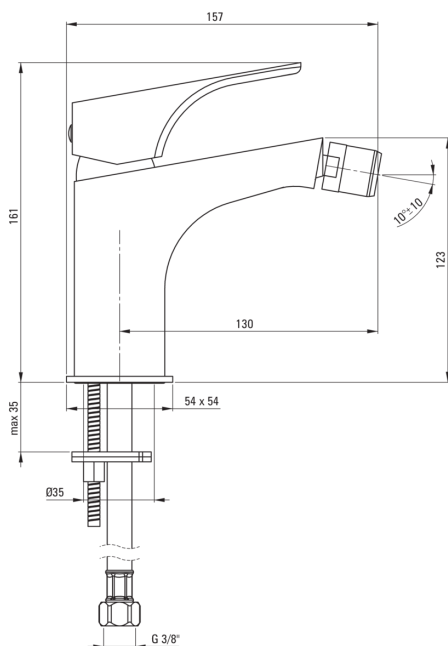

HIACYNT

Baterie pentru bideu

Codul produsului: BQH_030M

EAN: 5907650827337

Culoarea: cromat

Garanție [ani]: 7

Baterie

Finisaj	cromat
Material	alamă
Tipul bateriei	un mâner, baterie
Metoda de instalare	de sine stătător
Grupa acustică [db]	1 ($x \leq 20$)

Baterie cartuș

Dimensiunea cartușului ceramic	35 mm
--------------------------------	-------

Pipe

Tipul pipei	fix
Raza de acțiune a pipei bateriei [mm]	130
Material	alamă

Aeratoare

Tipul aeratorului	honeycomb
Dimensiunea aeratorului	M22

Furtunuri de racordare

Lungimea [mm]	450
Filet de instalare	3/8"
Filet de conexiune	M10

Caracteristici:

- Design modern cu o notă de atermoralitate
- Bateria este dotată cu aerator.
- Corpul bateriei este fabricat din alamă de cea mai bună calitate.
- Furtunuri de racordare de 45 cm incluse
- Doar cele mai bune materiale, a căror calitate a fost certificată prin teste de laborator
- Recomandăm achiziționarea a unui ventil universal cu finisajul a bateriei
- Oferta include și agenți de curățare pentru toate tipurile de finisaje