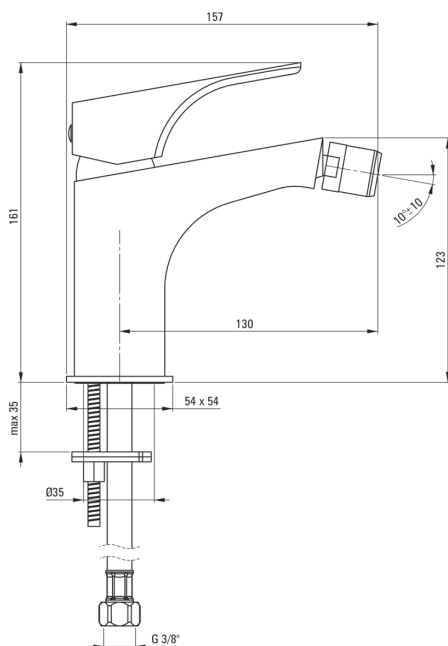

HIACYNT

Baterie pentru bideu

Codul produsului: BQH_030M

EAN: 5907650827337

Culoarea: cromat

Garanție [ani]: 7

Baterie

Finisaj	cromat
Material	alamă
Tipul bateriei	un mâner, baterie
Metoda de instalare	de sine stătător
Grupa acustică [db]	I ($x \leq 20$)

Baterie cartuș

Dimensiunea cartușului ceramic	35 mm
--------------------------------	-------

Pipe

Tipul pipei	fix
Raza de acțiune a pipei bateriei [mm]	130
Material	alamă

Aeratoare

Tipul aeratorului	honeycomb
Dimensiunea aeratorului	M22

Furtunuri de racordare

Lungimea [mm]	450
Filet de instalare	3/8"
Filet de conexiune	M10

Caracteristici:

- Design modern cu o notă de atermoralitate
- Bateria este dotată cu aerator.
- Corpul bateriei este fabricat din alamă de cea mai bună calitate.
- Furtunuri de racordare de 45 cm incluse
- Doar cele mai bune materiale, a căror calitate a fost certificată prin teste de laborator
- Recomandăm achiziționarea a unui ventil universal cu finisajul a bateriei
- Oferta include și agenți de curățare pentru toate tipurile de finisaje