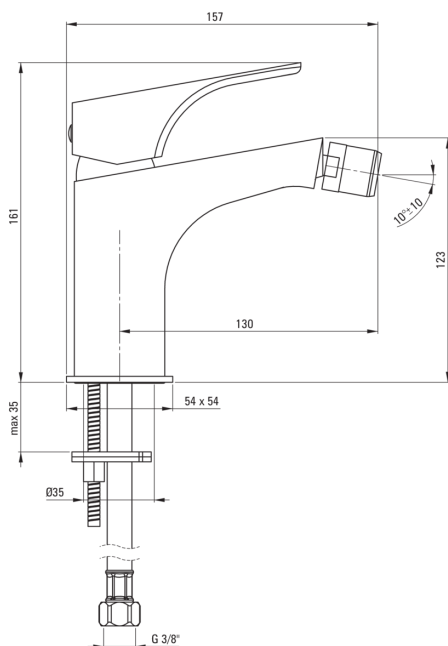

HIACYNT

Miscealtore Bidet

Codice prodotto: BQH_030M

EAN: 5907650827337

Colore: cromo

Garanzia [anni]: 7

Miscelatore

Finitura	cromo
Materiale	in ottone
Tipo di miscelatore	maniglia singola, miscelatore
Metodo di installazione	in piedi
Gruppo acustico [db]	l (x ≤ 20)

Cartuccia per miscelatore

Dimensioni della cartuccia in ceramica 35 mm

Beccucci

Tipo a beccuccio	fermo
Gamma delle bocchette di miscelazione [mm]	130
Materiale	in ottone

Aeratori

Tipo di aeratore	a nido d'ape
Dimensioni dell'aeratore	M22

Tubi di collegamento

Lunghezza [mm]	450
Filetto di installazione	3/8"
Filetto di connessione	M10

Caratteristiche:

- Il miscelatore è dotato di un aeratore di flusso
- Il corpo del miscelatore è realizzato in ottone di altissima qualità
- Tubi di collegamento da 45 cm inclusi
- Solo i migliori materiali, la cui qualità è stata confermata da test di laboratorio