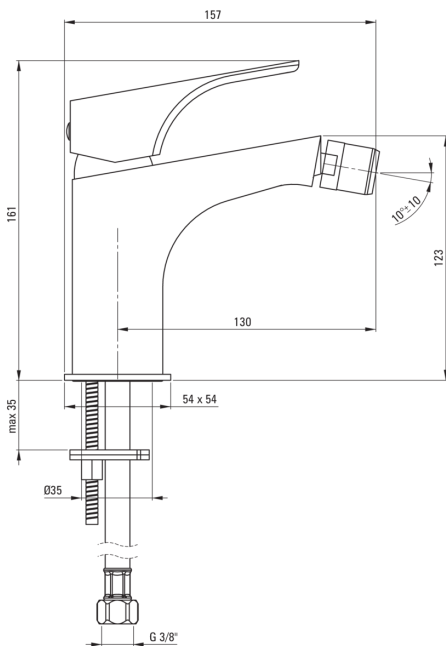

Cikkszám: BQH_030M
EAN: 5907650827337
Szín: króm
Garancia [év]: 7

Csaptelep

Kivitelezés	króm
Anyag	sárgaréz
Csaptelep típusa	egykaros, keverő
Beszereleési mód	álló
Akusztikai osztály [db]	I ($x \leq 20$)

Csaptelep betét

Betét mérete	35 mm

Kifolyócsövek

Kifolyó típusa	fix
Csaptelep kifolyócső hatótávolsága [mm]	130
Anyag	sárgaréz

Perlátorok

Perlátor típusa	honeycomb
Perlátor mérete	M22

Csatlakozó tömlők

Hosszúság [mm]	450
Menet beszereléshez	3/8"
Csatlakozó menet	M10

Kiemelések:

- Modern dizájn egy csipetnyi időtlenséggel
- A csaptelep perlátorral van felszerelve
- A csaptelep teste a legkiválóbb minőségű sárgarézből készült
- 45 cm-es csatlakozó tömlők mellékelve
- Csak a legjobb alapanyagokból, amelyek minőségét laboratóriumi vizsgálatok igazolták
- javasoljuk, hogy vásároljon egy univerzális leeresztőt a csaptelep színében
- Az ajánlat tartalmaz egy tisztítószer a szerelvényekhez, amely bármilyen színhez használható