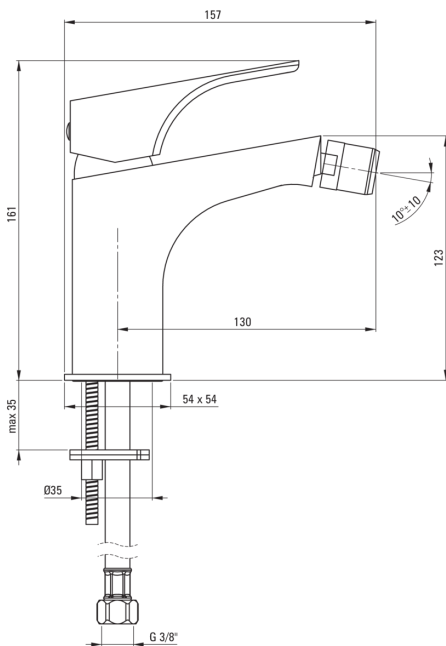

Cikkszám: BQH_030M
EAN: 5907650827337
Szín: króm
Garancia [év]: 7

Csaptelep

Kivitelezés	króm
Anyag	sárgaréz
Csaptelep típusa	egykaros, keverő
Beszereleési mód	álló
Akusztikai osztály [db]	I ($x \leq 20$)

Csaptelep betét

Betét mérete	35 mm
--------------	-------

Kifolyócsövek

Kifolyó típusa	fix
Csaptelep kifolyócső hatótávolsága [mm]	130
Anyag	sárgaréz

Perlátorok

Perlátor típusa	honeycomb
Perlátor mérete	M22

Csatlakozó tömlők

Hosszúság [mm]	450
Menet beszereléshez	3/8"
Csatlakozó menet	M10

Kiemelések:

- Modern dizájn egy csipetnyi időtlenséggel
- A csaptelep perlátorral van felszerelve
- A csaptelep teste a legkiválóbb minőségű sárgarézből készült
- 45 cm-es csatlakozó tömlők mellékelve
- Csak a legjobb alapanyagokból, amelyek minőségét laboratóriumi vizsgálatok igazolták
- javasoljuk, hogy vásároljon egy univerzális leeresztőt a csaptelep színében
- Az ajánlat tartalmaz egy tisztítószer a szerelvényekhez, amely bármilyen színhez használható