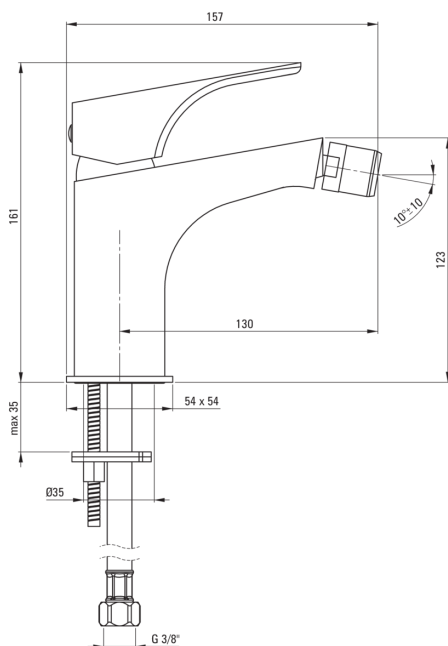

## Robinet de bidet

Code produit: BQH\_030M

EAN: 5907650827337

Couleur: chrome

Garantie [années]: 7

### Cartouche mélangeur

Taille de la cartouche en céramique	35 mm
-------------------------------------	-------

### Becs

Type de bec	fixe
La distance de bec de robinet [mm]	130
Matériel	cuivre

### Flexibles de raccordement

Longueur [mm]	450
Fil d'installation	3/8"
Fil de connexion	M10