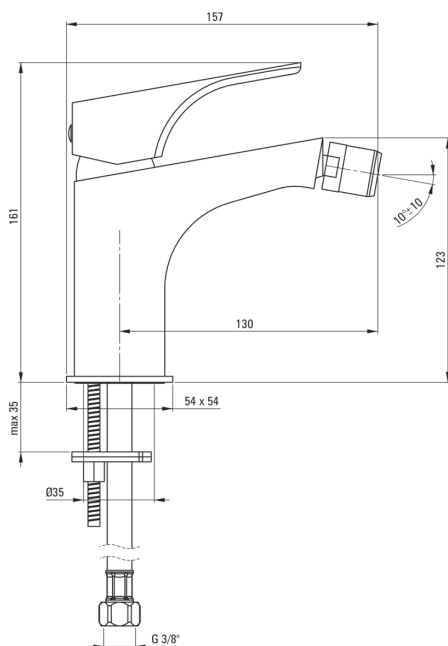

Código de producto: BQH_030M

EAN: 5907650827337

Color: cromo

Garantía [años]: 7

Mezclador

Finalizar	cromo
Material	latón
Tipo de mezcladora	piloto único, mezclador
Metodo de instalacion	de pie
Grupo acústico [db]	1 (x ≤ 20)

Cartucho mezclador

Tamaño del cartucho de cerámica	35 mm
---------------------------------	-------

Boquiabiertos

Tipo de boquilla	aún
Rango de boquiabierto de mezclador [mm]	130
Material	latón

Aireador

Tipo aéreo	panal
Tamaño del aireador	M22

Conectando mangueras

Longitud [mm]	450
Hilo de instalación	3/8"
Hilo de conexión	M10

Características:

- Diseño moderno con un toque de atemporalidad
- Batería equipada con una aireación del aireador de la corriente
- Cuerpo de batería hecho de latón de la más alta calidad
- Mangueras de conexión incluidas
- Solo los mejores materiales cuya calidad es confirmada por la investigación en el laboratorio
- recomendamos la compra de un tapón universal del color de la bañera