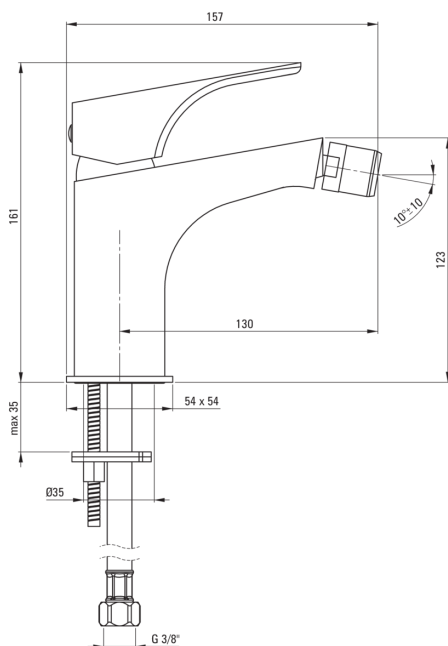

#### Armatur

Ausführung	Chrom
Material	Messing
Art der armatur	Einhebel, Mischer
Methode der montage	stehend
Akkustische gruppe	1 (x ≤ 20)

#### Kartusche

Größe der kartusche	35 mm
---------------------	-------

#### Ausläufe

Auslaufart	fest
Armaturausladung [mm]	130
Material	Messing

#### Anschlusschläuche

Länge	450
Installationsgewinde	3/8"
Anschlussgewinde	M10