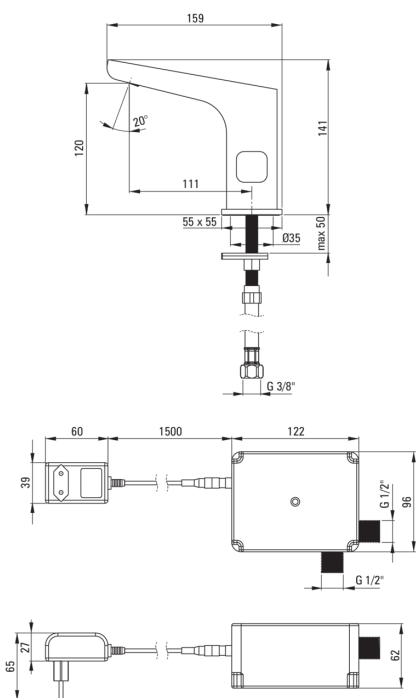

HIACYNT

Baterie pentru chiuvetă, fără contact direct

deante

Codul produsului: BQH_029V

EAN: 5908212089385

Culoarea: cromat

Garanție [ani]: 7

Baterie

Finisaj	cromat
Material	alamă
Tipul bateriei	senzor
Metoda de instalare	de sine stătător
Clasa de debit [l/min]	Z - 4-9 l/min
Grupa acustică [db]	I (x ≤ 20)
Supape de reținere	Da

Baterie cartuș

Pipe

Tipul pipei	fix
Raza de acțiune a pipei bateriei [mm]	112
Material	alamă

Aeratoare

Tipul aeratorului	plat, pivotant
Dimensiunea aeratorului	M24

Furtunuri de racordare

Lungimea [mm]	450
Filet de instalare	1/2"
Filet de conexiune	M10, 3/8"

Caracteristici:

- Corpul bateriei este fabricat din alamă de cea mai bună calitate.
- Baterie fără contact direct cu senzor de mișcare
- Baterie este dotată cu aerator.
- Aeratorul mobil permite direcționarea jetului de apă.
- Furtunuri de racordare de 45 cm incluse
- Clasa de debit Z (4-9 l/min) permite reducerea consumului de apă.
- Baterie este dotată cu supape antiretur pentru a nu permite curgerea apei înapoi în instalație.
- Design modern cu o notă de atemporalitate
- Doar cele mai bune materiale, a căror calitate a fost certificată prin teste de laborator
- Baterie este fabricată în Polonia cu cea mai mare grijă pentru calitatea produsului
- Oferta include și agenți de curățare pentru toate tipurile de finisaje