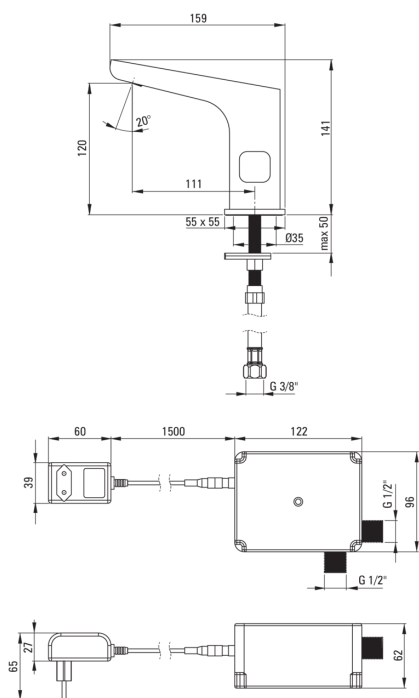

HIACYNT

Miscelatore Lavabo, senza contatto

Codice prodotto: BQH_029V

EAN: 5908212089385

Colore: cromo

Garanzia [anni]: 7

Miscelatore

Finitura	cromo
Materiale	in ottone
Tipo di miscelatore	senso
Metodo di installazione	in piedi
Classe di flusso [l/min]	Z - 4-9 l/min
Gruppo acustico [db]	I (x ≤ 20)
Valvole di non ritorno	Sì

Cartuccia per miscelatore

Beccucci

Tipo a beccuccio	fermo
Gamma delle bocchette di miscelazione [mm]	112
Materiale	in ottone

Aeratori

Tipo di aeratore	piatto, girevole
Dimensioni dell'aeratore	M24

Tubi di collegamento

Lunghezza [mm]	450
Filetto di installazione	1/2"
Filetto di connessione	M10, 3/8"

Caratteristiche:

- Il corpo del miscelatore è realizzato in ottone di altissima qualità
- Rubinetto senza contatto con sensore di movimento
- Il miscelatore è dotato di un aeratore di flusso
- Un aeratore mobile ti permette di dirigere il flusso d'acqua
- Tubi di collegamento da 45 cm inclusi
- Classe di portata Z (4-9 l/min) che consente di ridurre il consumo d'acqua
- Il miscelatore è dotato di valvole di non ritorno in modo che l'acqua miscelata non rifluisca nell'impianto.
- Solo i migliori materiali, la cui qualità è stata confermata da test di laboratorio