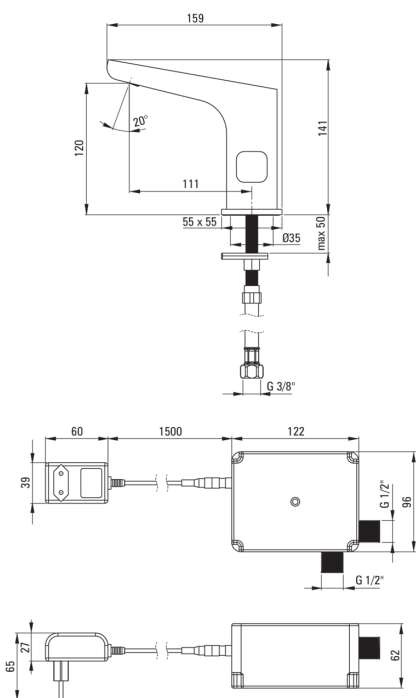

HIACYNT

Waschbeckenarmatur, berührungslos

Artikel-Nr.: BQH_029V

EAN: 5908212089385

Farbe: Chrom

Garantie [Jahre]: 7

Armatur

Ausführung	Chrom
Material	Messing
Art der armatur	Sensor-
Methode der montage	stehend
Durchflussklasse [l/min]	Z - 4-9 l/min
Akkustische gruppe	I (x ≤ 20)
Rückventil	Ja

Kartusche

Ausläufe

Auslaufart	fest
Armaturausladung [mm]	112
Material	Messing

Aerator

Typ des luftsprudlers	flach, beweglich
Aerator gröÙe	M24

Anschlusschläuche

Länge	450
Installationsgewinde	1/2"
Anschlussgewinde	M10, 3/8"