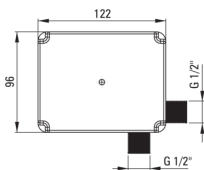

HIACYNT

Baterie pentru chiuvetă, fără contact direct

deante

Codul produsului: BQH_029R

EAN: 5908212078266

Culoarea: cromat

Garanție [ani]: 7

Baterie

Finisaj	cromat
Material	alamă
Tipul bateriei	senzor
Metoda de instalare	de sine stătător
Clasa de debit [l/min]	Z - 4-9 l/min
Grupa acustică [db]	I (x ≤ 20)
Supape de reținere	Da

Baterie cartuș

Pipe

Tipul pipei	fix
Raza de acțiune a pipei bateriei [mm]	112
Material	alamă

Aeratoare

Tipul aeratorului	plat, pivotant
Dimensiunea aeratorului	M24

Furtunuri de racordare

Lungimea [mm]	450
Filet de instalare	1/2"
Filet de conexiune	M8

Caracteristici:

- Corpul bateriei este fabricat din alamă de cea mai bună calitate.
- Baterie fără contact direct cu senzor de mișcare
- Baterie este dotată cu aerator.
- Aeratorul mobil permite direcționarea jetului de apă.
- Furtunuri de racordare de 45 cm incluse
- Clasa de debit Z (4-9 l/min) permite reducerea consumului de apă.
- Baterie este dotată cu supape antiretur pentru a nu permite curgerea apei înapoi în instalație.
- Design modern cu o notă de atermoralitate
- Doar cele mai bune materiale, a căror calitate a fost certificată prin teste de laborator
- Baterie este fabricată în Polonia cu cea mai mare grijă pentru calitatea produsului
- Oferta include și agenți de curățare pentru toate tipurile de finisaje