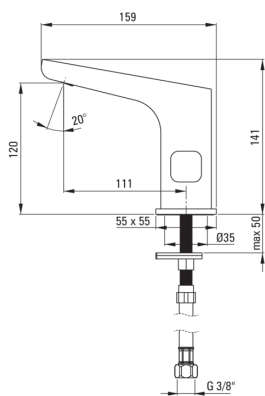

HIACYNT

Baterie pentru chiuvetă, fără contact direct

deante

Codul produsului: BQH_029R

EAN: 5908212078266

Culoarea: cromat

Garanție [ani]: 7

Baterie

Finisaj	cromat
Material	alamă
Tipul bateriei	senzor
Metoda de instalare	de sine stătător
Clasa de debit [l/min]	Z - 4-9 l/min
Grupa acustică [db]	I (x ≤ 20)
Supape de reținere	Da

Baterie cartuș

Pipe

Tipul pipei	fix
Raza de acțiune a pipei bateriei [mm]	112
Material	alamă

Aeratoare

Tipul aeratorului	plat, pivotant
Dimensiunea aeratorului	M24

Furtunuri de racordare

Lungimea [mm]	450
Filet de instalare	1/2"
Filet de conexiune	M8

Caracteristici:

- Corpul bateriei este fabricat din alamă de cea mai bună calitate.
- Baterie fără contact direct cu senzor de mișcare
- Baterie este dotată cu aerator.
- Aeratorul mobil permite direcționarea jetului de apă.
- Furtunuri de racordare de 45 cm incluse
- Clasa de debit Z (4-9 l/min) permite reducerea consumului de apă.
- Baterie este dotată cu supape antiretur pentru a nu permite curgerea apei înapoi în instalație.
- Design modern cu o notă de atermoralitate
- Doar cele mai bune materiale, a căror calitate a fost certificată prin teste de laborator
- Baterie este fabricată în Polonia cu cea mai mare grijă pentru calitatea produsului
- Oferta include și agenți de curățare pentru toate tipurile de finisaje