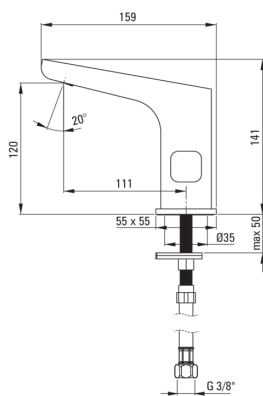

HIACYNT

Baterie pentru chiuvetă, fără contact direct

deante

Codul produsului: BQH_029R

EAN: 5908212078266

Culoarea: cromat

Garanție [ani]: 7

Baterie

Finisaj	cromat
Material	alamă
Tipul bateriei	senzor
Metoda de instalare	de sine stătător
Clasa de debit [l/min]	Z - 4-9 l/min
Grupa acustică [db]	I (x ≤ 20)
Supape de reținere	Da

Baterie cartuș

Pipe

Tipul pipei	fix
Raza de acțiune a pipei bateriei [mm]	112
Material	alamă

Aeratoare

Tipul aeratorului	plat, pivotant
Dimensiunea aeratorului	M24

Furtunuri de racordare

Lungimea [mm]	450
Filet de instalare	1/2"
Filet de conexiune	M8

Caracteristici:

- Corpul bateriei este fabricat din alamă de cea mai bună calitate.
- Baterie fără contact direct cu senzor de mișcare
- Baterie este dotată cu aerator.
- Aeratorul mobil permite direcționarea jetului de apă.
- Furtunuri de racordare de 45 cm incluse
- Clasa de debit Z (4-9 l/min) permite reducerea consumului de apă.
- Baterie este dotată cu supape antiretur pentru a nu permite curgerea apei înapoi în instalație.
- Design modern cu o notă de atermoralitate
- Doar cele mai bune materiale, a căror calitate a fost certificată prin teste de laborator
- Baterie este fabricată în Polonia cu cea mai mare grijă pentru calitatea produsului
- Oferta include și agenți de curățare pentru toate tipurile de finisaje