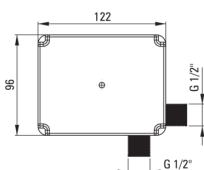

Codice prodotto: BQH_029R

EAN: 5908212078266

Colore: cromo

Garanzia [anni]: 7