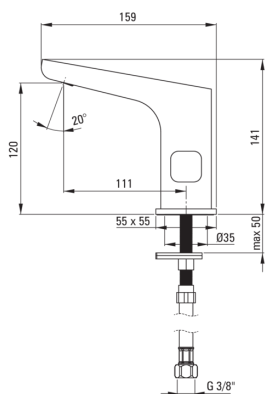

HIACYNT

Miscelatore Lavabo, senza contatto

Codice prodotto: BQH_029R

EAN: 5908212078266

Colore: cromo

Garanzia [anni]: 7

Miscelatore

Finitura	cromo
Materiale	in ottone
Tipo di miscelatore	senso
Metodo di installazione	in piedi
Classe di flusso [l/min]	Z - 4-9 l/min
Gruppo acustico [db]	I (x ≤ 20)
Valvole di non ritorno	Sì

Cartuccia per miscelatore

Beccucci

Tipo a beccuccio	fermo
Gamma delle bocchette di miscelazione [mm]	112
Materiale	in ottone

Aeratori

Tipo di aeratore	piatto, girevole
Dimensioni dell'aeratore	M24

Tubi di collegamento

Lunghezza [mm]	450
Filetto di installazione	1/2"
Filetto di connessione	M8

Caratteristiche:

- Il corpo del miscelatore è realizzato in ottone di altissima qualità
- Rubinetto senza contatto con sensore di movimento
- Il miscelatore è dotato di un aeratore di flusso
- Un aeratore mobile ti permette di dirigere il flusso d'acqua
- Tubi di collegamento da 45 cm inclusi
- Classe di portata Z (4-9 l/min) che consente di ridurre il consumo d'acqua
- Il miscelatore è dotato di valvole di non ritorno in modo che l'acqua miscelata non rifluisca nell'impianto.
- Solo i migliori materiali, la cui qualità è stata confermata da test di laboratorio