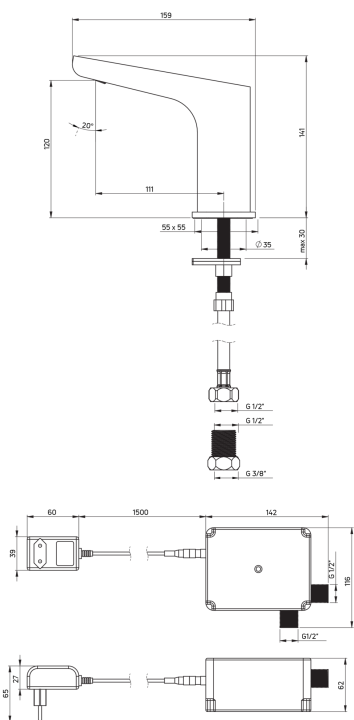

HIACYNT

Waschbeckenarmatur, berührungslos

Artikel-Nr.: BQH_028V

EAN: 5908212089408

Farbe: Chrom

Garantie [Jahre]: 7

Armatur

Ausführung	Chrom
Material	Messing
Art der armatur	Sensor-
Methode der montage	stehend
Durchflussklasse [l/min]	Z - 4-9 l/min
Akkustische gruppe	I (x ≤ 20)
Rückventil	Ja

Ausläufe

Auslaufart	fest
Armaturausladung [mm]	111
Material	Messing

Aerator

Typ des luftsprudlers	beweglich, flach
Aerator gröÙe	M24

Anschlusschläuche

Länge	450
Installationsgewinde	1/2"
Anschlussgewinde	M8

Charakteristische Merkmale:

- Armaturkörper ist aus hochwertigem Messing gefertigt
- Berührungslose Armatur mit Bewegungssensor
- Armatur ist mit einem Strahlbelüfter ausgestattet
- Beweglicher Aerator ermöglicht den Wasserstrahl zu lenken
- 45 cm Anschlusschläuche im Set
- Durchflussklasse Z (4-9 l/min) ermöglicht einen reduzierten Wasserverbrauch
- Armatur ist mit Rückschlagventilen ausgestattet, damit das gemischte Wasser nicht in die Installation zurückfließt
- Modernes Design mit einem Hauch von Zeitlosigkeit
- Nur die besten Materialien, deren Qualität durch Laboruntersuchungen bestätigt wird
- Die Armatur wird in Polen mit der höchsten Sorgfalt für die Produktqualität hergestellt.
- Im Angebot Präparat zum Reinigen von Armaturen in allen Ausführungen