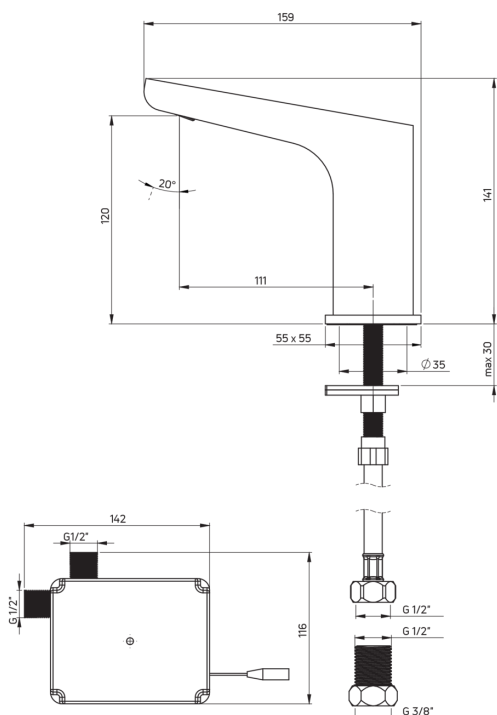

HIACYNT

Miscelatore Lavabo, senza contatto

Codice prodotto: BQH_028R

EAN: 5908212089392

Colore: cromo

Garanzia [anni]: 7

Miscelatore

Finitura	cromo
Materiale	in ottone
Tipo di miscelatore	seniore
Metodo di installazione	in piedi
Classe di flusso [l/min]	Z - 4-9 l/min
Gruppo acustico [db]	I (x ≤ 20)
Valvole di non ritorno	Sì

Beccucci

Gamma delle bocchette di miscelazione [mm]	111
Materiale	in ottone

Aeratori

Tipo di aeratore	girevole, piatto
Dimensioni dell'aeratore	M24

Tubi di collegamento

Lunghezza [mm]	450
Filetto di installazione	1/2"
Filetto di connessione	M10

Caratteristiche:

- Il corpo del miscelatore è realizzato in ottone di altissima qualità
- Rubinetto senza contatto con sensore di movimento
- Il miscelatore è dotato di un aeratore di flusso
- Un aeratore mobile ti permette di dirigere il flusso d'acqua
- Tubi di collegamento da 45 cm inclusi
- Classe di portata Z (4-9 l/min) che consente di ridurre il consumo d'acqua
- Il miscelatore è dotato di valvole di non ritorno in modo che l'acqua miscelata non rifluisca nell'impianto.
- Solo i migliori materiali, la cui qualità è stata confermata da test di laboratorio