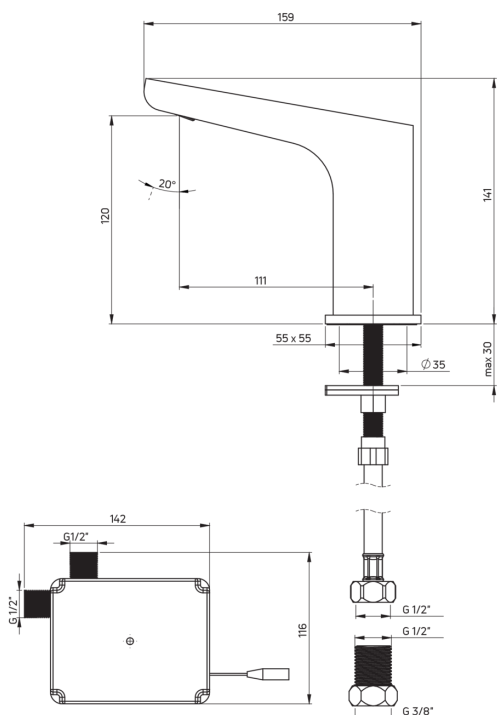

HIACYNT

Toque de lavabo, sin contacto

Código de producto: BQH_028R

EAN: 5908212089392

Color: cromo

Garantía [años]: 7

Mezclador

Finalizar	cromo
Material	latón
Tipo de mezcladora	sensor
Metodo de instalacion	de pie
Clase de flujo [l/min]	Z - 4-9 l/min
Grupo acústico [db]	I (x ≤ 20)
Revisar válvulas	Sí

Boquiabiertos

Rango de boquiabierto de mezclador [mm]	111
Material	latón

Aireador

Tipo aéreo	girar, departamento
Tamaño del aireador	M24

Conectando mangueras

Longitud [mm]	450
Hilo de instalación	1/2"
Hilo de conexión	M10