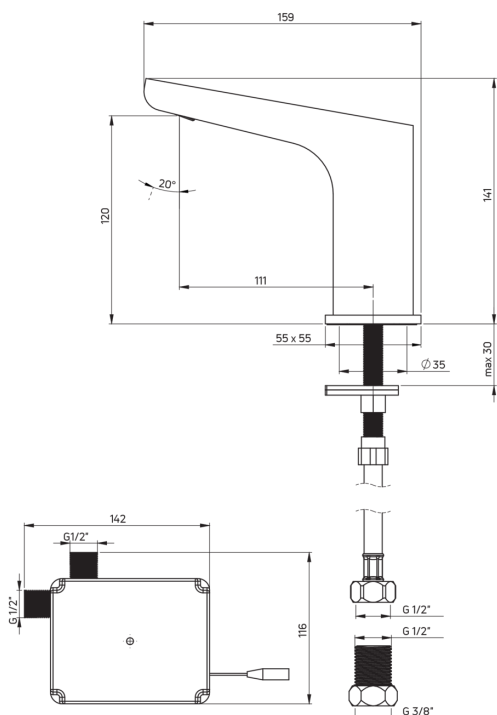

HIACYNT

Waschbeckenarmatur, berührungslos

Artikel-Nr.: BQH_028R

EAN: 5908212089392

Farbe: Chrom

Garantie [Jahre]: 7

Armatur

Ausführung	Chrom
Material	Messing
Art der armatur	Sensor-
Methode der montage	stehend
Durchflussklasse [l/min]	Z - 4-9 l/min
Akkustische gruppe	I (x ≤ 20)
Rückventil	Ja

Ausläufe

Armaturausladung [mm]	111
Material	Messing

Aerator

Typ des luftsprudlers	beweglich, flach
Aerator gröÙe	M24

Anschlussschläuche

Länge	450
Installationsgewinde	1/2"
Anschlussgewinde	M10

Charakteristische Merkmale:

- Armaturkörper ist aus hochwertigem Messing gefertigt
- Berührungslose Armatur mit Bewegungssensor
- Armatur ist mit einem Strahlbelüfter ausgestattet
- Beweglicher Aerator ermöglicht den Wasserstrahl zu lenken
- 45 cm Anschlusschläuche im Set
- Durchflussklasse Z (4-9 l/min) ermöglicht einen reduzierten Wasserverbrauch
- Armatur ist mit Rückschlagventilen ausgestattet, damit das gemischte Wasser nicht in die Installation zurückfließt
- Modernes Design mit einem Hauch von Zeitlosigkeit
- Nur die besten Materialien, deren Qualität durch Laboruntersuchungen bestätigt wird
- Die Armatur wird in Polen mit der höchsten Sorgfalt für die Produktqualität hergestellt.
- Im Angebot Präparat zum Reinigen von Armaturen in allen Ausführungen