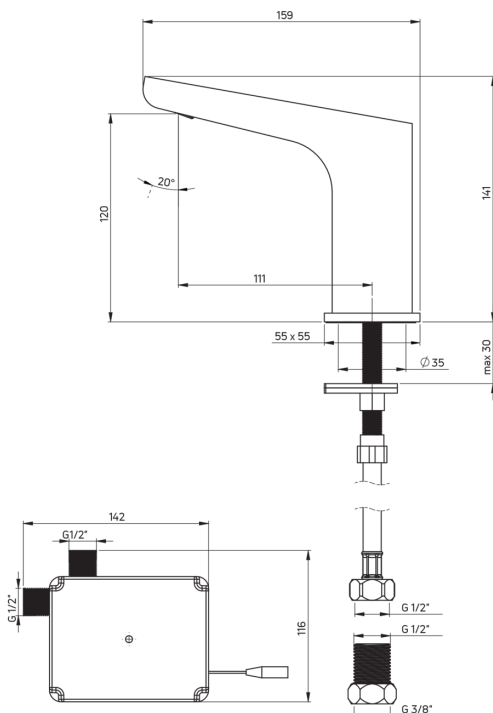

HIACYNT

Waschbeckenarmatur, berührungslos

Artikel-Nr.: BQH_028R

EAN: 5908212089392

Farbe: Chrom

Garantie [Jahre]: 7

Armatur

Ausführung	Chrom
Material	Messing
Art der armatur	Sensor-
Methode der montage	stehend
Durchflussklasse [l/min]	Z - 4-9 l/min
Akkustische gruppe	I (x ≤ 20)
Rückventil	Ja

Ausläufe

Armaturausladung [mm]	111
Material	Messing

Aerator

Typ des luftsprudlers	beweglich, flach
Aerator gröÙe	M24

Anschlussschläuche

Länge	450
Installationsgewinde	1/2"
Anschlussgewinde	M10

Charakteristische Merkmale:

- Armaturkörper ist aus hochwertigem Messing gefertigt
- Berührungslose Armatur mit Bewegungssensor
- Armatur ist mit einem Strahlbelüfter ausgestattet
- Beweglicher Aerator ermöglicht den Wasserstrahl zu lenken
- 45 cm Anschlusschläuche im Set
- Durchflussklasse Z (4-9 l/min) ermöglicht einen reduzierten Wasserverbrauch
- Armatur ist mit Rückschlagventilen ausgestattet, damit das gemischte Wasser nicht in die Installation zurückfließt
- Modernes Design mit einem Hauch von Zeitlosigkeit
- Nur die besten Materialien, deren Qualität durch Laboruntersuchungen bestätigt wird
- Die Armatur wird in Polen mit der höchsten Sorgfalt für die Produktqualität hergestellt.
- Im Angebot Präparat zum Reinigen von Armaturen in allen Ausführungen