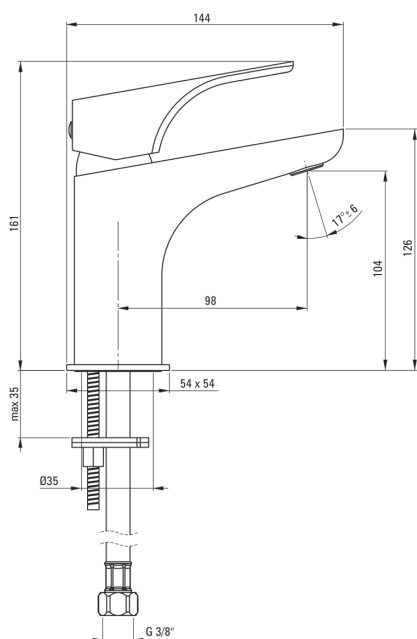

HIACYNT

Bateria umywalkowa

Cena Netto: 453,66 zł
Cena Brutto: 558,00 zł

deante

Kod produktu: BQH_021M

EAN: 5908212031018

Kolor: chrom

Gwarancja [lata]: 7

Bateria

Wykończenie	chrom
Materiał	mosiądz
Rodzaj baterii	jednouchwytowa, mieszaczowa
Sposób montażu	stojący
Klasa przepływu [l/min]	Z - 4-9 l/min
Grupa akustyczna [db]	I (x ≤ 20)
Korek w zestawie	Tak

Głowica do baterii

Rozmiar głowicy ceramicznej	35 mm
Głowica eco-click	Tak

Wylewka

Rodzaj wylewki	stała
Zasięg wylewki baterijnej [mm]	98
Materiał	mosiądz

Aerator

Typ aeratora	ruchomy, płaski
Rozmiar aeratora	M24

Wężyk przyłączeniowy

Długość [mm]	450
Gwint od instalacji	3/8"
Gwint przyłącza	M10

Korek

Rodzaj	click-clack
Typ	z przelewem

Wyróżniki:

- Korpus baterii wykonany z najwyższej jakości mosiądzu
- Bateria wyposażona w aerator napowietrzający strumień
- Ruchomy aerator pozwala pokierować strumieniem wody
- Dwustopniowa głowica ECO-click, pozwalająca zmniejszyć przepływ wody poniżej 5 l/min
- Wężyki przyłączeniowe w komplecie
- Klasa przepływu Z (4-9 l/min) pozwala na zredukowanie zużycia wody
- Funkcjonalny korek click-clack w komplecie
- Nowoczesny design z nutą ponadczasowości
- Tylko najlepsze materiały, których jakość potwierdzamy badaniami w laboratorium
- W ofercie preparat do czyszczenia armatury we wszystkich kolorach