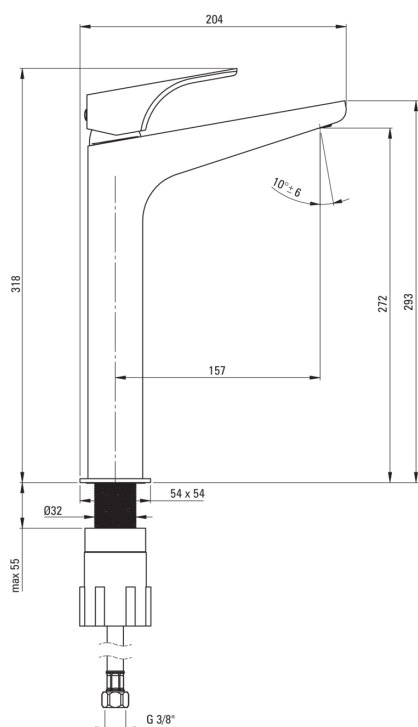

HIACYNT

Baterie pentru chiuvetă, înalt

Codul produsului: BQH_020N

EAN: 5907650811053

Culoarea: cromat

Garanție [ani]: 7

Baterie

Finisaj	cromat
Material	alamă
Tipul bateriei	un mâner, baterie
Metoda de instalare	de sine stătător
Clasa de debit [l/min]	Z - 4-9 l/min
Grupa acustică [db]	I (x ≤ 20)

Baterie cartuș

Dimensiunea cartușului ceramic	35 mm
--------------------------------	-------

Pipe

Tipul pipei	fix
Raza de acțiune a pipei bateriei [mm]	157
Material	alamă

Aeratoare

Tipul aeratorului	honeycomb, pivotant
Dimensiunea aeratorului	M24
Limitarea debitului de apă	lipsă

Furtunuri de racordare

Lungimea [mm]	450
Filet de instalare	3/8"
Filet de conexiune	M10

Caracteristici:

- Design modern cu o notă de atemporalitate
- Corpul bateriei este fabricat din alamă de cea mai bună calitate.
- Bateria este dotată cu aerator.
- Aeratorul mobil permite direcționarea jetului de apă.
- Manșonul de instalare ușurează instalarea bateriei.
- Furtunuri de racordare de 45 cm incluse
- Clasa de debit Z (4-9 l/min) permite reducerea consumului de apă.
- Doar cele mai bune materiale, a căror calitate a fost certificată prin teste de laborator
- Oferta include și agenți de curățare pentru toate tipurile de finisaje