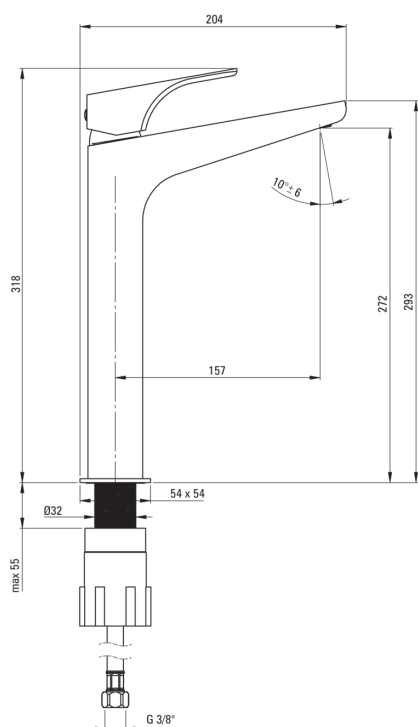

HIACYNT

Bateria umywalkowa wysoka

Cena Netto: **486,18 zł**
Cena Brutto: **598,00 zł**

deante

Kod produktu: BQH_020N

EAN: 5907650811053

Kolor: chrom

Gwarancja [lata]: 7

Bateria

Wykończenie	chrom
Materiał	mosiądz
Rodzaj baterii	jednouchwytowa, mieszaczowa
Sposób montażu	stojący
Klasa przepływu [l/min]	Z - 4-9 l/min
Grupa akustyczna [db]	I (x ≤ 20)

Głowica do baterii

Rozmiar głowicy ceramicznej	35 mm

Wylewka

Rodzaj wylewki	stała
Zasięg wylewki baterijnej [mm]	157
Materiał	mosiądz

Aerator

Typ aeratora	honeycomb, ruchomy
Rozmiar aeratora	M24
Redukcja przepływu wody	brak

Wężyk przyłączeniowy

Długość [mm]	450
Gwint od instalacji	3/8"
Gwint przyłącza	M10

Wyróżniki:

- Nowoczesny design z nutą ponadczasowości
- Korpus baterii wykonany z najwyższej jakości mosiądzu
- Bateria wyposażona w aerator napowietrzający strumień
- Ruchomy aerator pozwala pokierować strumieniem wody
- Tuleja montażowa ułatwia montaż baterii
- Wężyki przyłączeniowe w komplecie
- Klasa przepływu Z (4-9 l/min) pozwala na zredukowanie zużycia wody
- Tylko najlepsze materiały, których jakość potwierdzamy badaniami w laboratorium
- W ofercie preparat do czyszczenia armatury we wszystkich kolorach