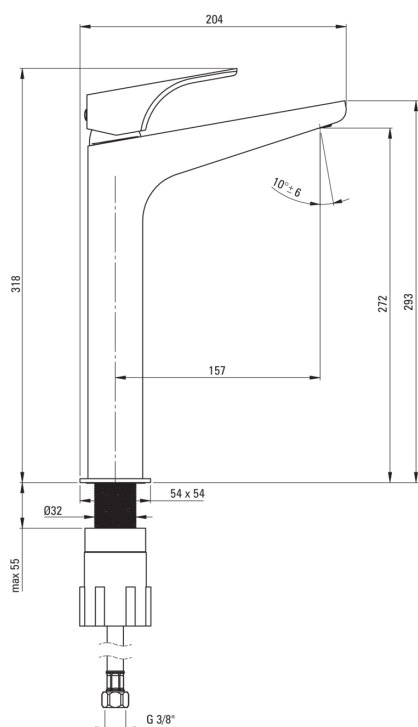

HIACYNT

Miscelatore Lavabo, alto

Codice prodotto: BQH_020N

EAN: 5907650811053

Colore: cromo

Garanzia [anni]: 7

Miscelatore

Finitura	cromo
Materiale	in ottone
Tipo di miscelatore	maniglia singola, miscelatore
Metodo di installazione	in piedi
Classe di flusso [l/min]	Z - 4-9 l/min
Gruppo acustico [db]	I (x ≤ 20)

Cartuccia per miscelatore

Dimensioni della cartuccia in ceramica 35 mm

Beccucci

Tipo a beccuccio	fermo
Gamma delle bocchette di miscelazione [mm]	157
Materiale	in ottone

Aeratori

Tipo di aeratore	a nido d'ape, girevole
Dimensioni dell'aeratore	M24
Riduzione del flusso d'acqua	mancante

Tubi di collegamento

Lunghezza [mm]	450
Filetto di installazione	3/8"
Filetto di connessione	M10

Caratteristiche:

- Il corpo del miscelatore è realizzato in ottone di altissima qualità
- Il miscelatore è dotato di un aeratore di flusso
- Un aeratore mobile ti permette di dirigere il flusso d'acqua
- Il manicotto di montaggio facilita l'installazione del miscelatore
- Tubi di collegamento da 45 cm inclusi
- Classe di portata Z (4-9 l/min) che consente di ridurre il consumo d'acqua
- Solo i migliori materiali, la cui qualità è stata confermata da test di laboratorio