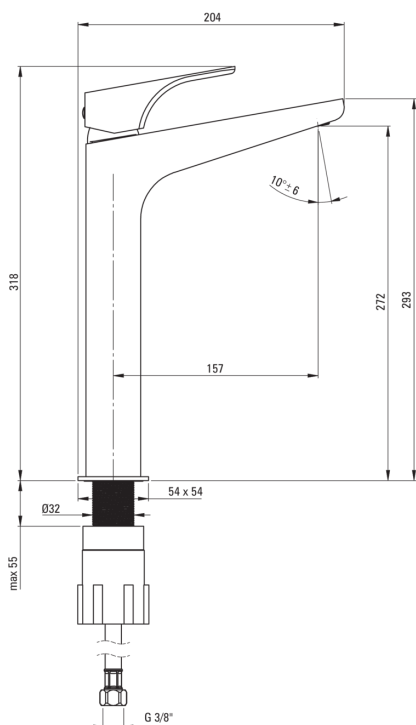

HIACYNT

Toque de lavabo, alto

Código de producto: BQH_020N

EAN: 5907650811053

Color: cromo

Garantía [años]: 7

Mezclador

Finalizar	cromo
Material	latón
Tipo de mezcladora	piloto único, mezclador
Metodo de instalacion	de pie
Clase de flujo [l/min]	Z - 4-9 l/min
Grupo acústico [db]	I (x ≤ 20)

Cartucho mezclador

Tamaño del cartucho de cerámica	35 mm
---------------------------------	-------

Boquiabiertos

Tipo de boquilla	aún
Rango de boquiabierto de mezclador [mm]	157
Material	latón

Aireador

Tipo aéreo	panel, girar
Tamaño del aireador	M24
Reducción del flujo de agua	desaparecido

Conectando mangueras

Longitud [mm]	450
Hilo de instalación	3/8"
Hilo de conexión	M10

Características:

- Diseño moderno con un toque de atemporalidad
- Cuerpo de batería hecho de latón de la más alta calidad
- Batería equipada con una aireación del aireador de la corriente
- El aireador móvil le permite dirigir la corriente de agua
- La manga de montaje facilita la instalación de la batería
- Mangueras de conexión incluidas
- La clase de flujo con (4-9 l/min) le permite reducir el consumo de agua
- Solo los mejores materiales cuya calidad es confirmada por la investigación en el laboratorio