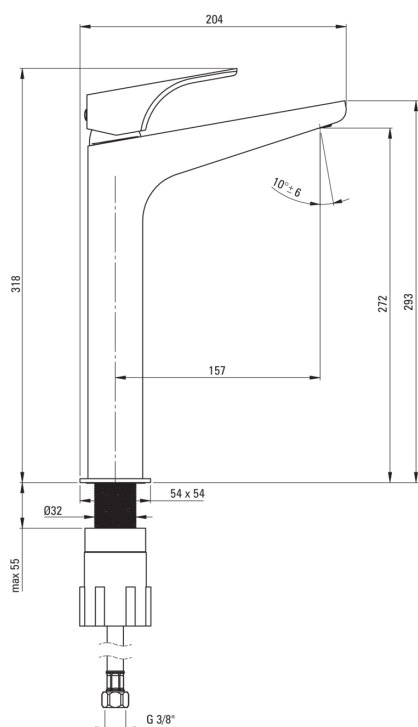

HIACYNT

Toque de lavabo, alto

Código de producto: BQH_020N

EAN: 5907650811053

Color: cromo

Garantía [años]: 7

Mezclador

Finalizar	cromo
Material	latón
Tipo de mezcladora	piloto único, mezclador
Metodo de instalacion	de pie
Clase de flujo [l/min]	Z - 4-9 l/min
Grupo acústico [db]	I (x ≤ 20)

Cartucho mezclador

Tamaño del cartucho de cerámica	35 mm
---------------------------------	-------

Boquiabiertos

Tipo de boquilla	aún
Rango de boquiabierto de mezclador [mm]	157
Material	latón

Aireador

Tipo aéreo	panal, girar
Tamaño del aireador	M24
Reducción del flujo de agua	desaparecido

Conectando mangueras

Longitud [mm]	450
Hilo de instalación	3/8"
Hilo de conexión	M10

Características:

- Diseño moderno con un toque de atemporalidad
- Cuerpo de batería hecho de latón de la más alta calidad
- Batería equipada con una aireación del aireador de la corriente
- El aireador móvil le permite dirigir la corriente de agua
- La manga de montaje facilita la instalación de la batería
- Mangueras de conexión incluidas
- La clase de flujo con (4-9 l/min) le permite reducir el consumo de agua
- Solo los mejores materiales cuya calidad es confirmada por la investigación en el laboratorio