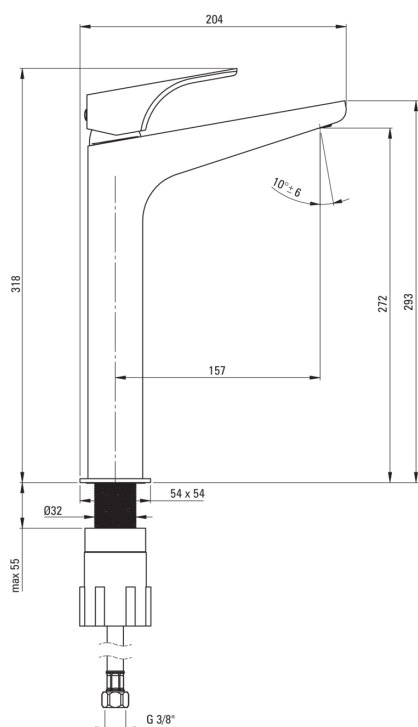

HIACYNT

Waschbeckenarmatur, hoch

Artikel-Nr.: BQH_020N

EAN: 5907650811053

Farbe: Chrom

Garantie [Jahre]: 7

Armatur

Ausführung	Chrom
Material	Messing
Art der armatur	Einhebel, Mischer
Methode der montage	stehend
Durchflussklasse [l/min]	Z - 4-9 l/min
Akkustische gruppe	I (x ≤ 20)

Kartusche

Größe der kartusche	35 mm
---------------------	-------

Ausläufe

Auslaufart	fest
Armaturausladung [mm]	157
Material	Messing

Aerator

Typ des luftsprudlers	hexagonal-, beweglich
Aerator gröÙe	M24
Waserdurchfluss-reduktion	keine

Anschlussschläuche

Länge	450
Installationsgewinde	3/8"
Anschlussgewinde	M10

Charakteristische Merkmale:

- Modernes Design mit einem Hauch von Zeitlosigkeit
- Armaturkörper ist aus hochwertigem Messing gefertigt
- Armatur ist mit einem Strahlbelüfter ausgestattet
- Beweglicher Aerator ermöglicht den Wasserstrahl zu lenken
- Montagehülse erleichtert die Montage der Armatur
- 45 cm Anschlusschläuche im Set
- Durchflussklasse Z (4-9 l/min) ermöglicht einen reduzierten Wasserverbrauch
- Nur die besten Materialien, deren Qualität durch Laboruntersuchungen bestätigt wird
- Im Angebot Präparat zum Reinigen von Armaturen in allen Ausführungen