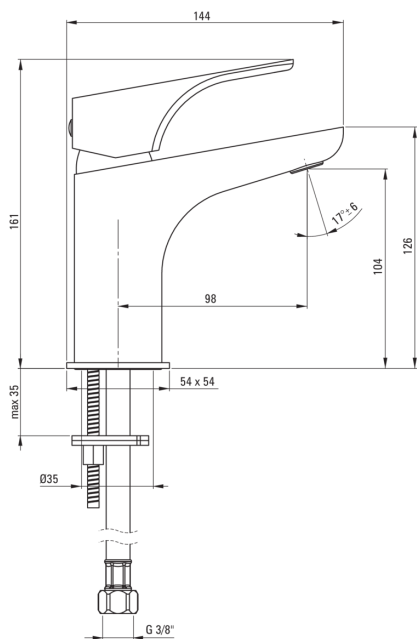

HIACYNT

Baterie pentru chiuvetă

Codul produsului: BQH_020M

EAN: 5907650827306

Culoarea: cromat

Garanție [ani]: 7

Baterie

Finisaj	cromat
Material	alamă
Tipul bateriei	un mâner, baterie
Metoda de instalare	de sine stătător
Clasa de debit [l/min]	Z - 4-9 l/min
Grupa acustică [db]	I (x ≤ 20)

Baterie cartuș

Dimensiunea cartușului ceramic	35 mm
Cartuș eco-click	Da

Pipe

Tipul pipei	fix
Raza de acțiune a pipei bateriei [mm]	98
Material	alamă

Aeratoare

Tipul aeratorului	pivotant, plat
Dimensiunea aeratorului	M24

Furtunuri de racordare

Lungimea [mm]	450
Filet de instalare	3/8"
Filet de conexiune	M10

Caracteristici:

- Design modern cu o notă de atermoralitate
- Corpul bateriei este fabricat din alamă de cea mai bună calitate.
- Cap ECO-click în doi pași care permite limitarea debitului sub 5l/min.
- Furtunuri de racordare de 45 cm incluse
- Clasa de debit Z (4-9 l/min) permite reducerea consumului de apă.
- Bateria este dotată cu aerator.
- Aeratorul mobil permite direcționarea jetului de apă.
- Doar cele mai bune materiale, a căror calitate a fost certificată prin teste de laborator
- Recomandăm achiziționarea a unui ventil universal cu finisajul a bateriei
- Oferta include și agenți de curățare pentru toate tipurile de finisaje