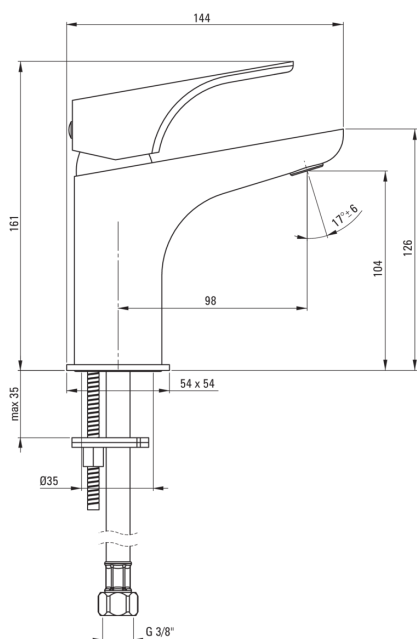

HIACYNT

Baterie pentru chiuvetă

Codul produsului: BQH_020M

EAN: 5907650827306

Culoarea: cromat

Garanție [ani]: 7

Baterie

Finisaj	cromat
Material	alamă
Tipul bateriei	un mâner, baterie
Metoda de instalare	de sine stătător
Clasa de debit [l/min]	Z - 4-9 l/min
Grupa acustică [db]	I (x ≤ 20)

Baterie cartuș

Dimensiunea cartușului ceramic	35 mm
Cartuș eco-click	Da

Pipe

Tipul pipei	fix
Raza de acțiune a pipei bateriei [mm]	98
Material	alamă

Aeratoare

Tipul aeratorului	pivotant, plat
Dimensiunea aeratorului	M24

Furtunuri de racordare

Lungimea [mm]	450
Filet de instalare	3/8"
Filet de conexiune	M10

Caracteristici:

- Design modern cu o notă de atemporalitate
- Corpul bateriei este fabricat din alamă de cea mai bună calitate.
- Cap ECO-click în doi pași care permite limitarea debitului sub 5l/min.
- Furtunuri de racordare de 45 cm incluse
- Clasa de debit Z (4-9 l/min) permite reducerea consumului de apă.
- Bateria este dotată cu aerator.
- Aeratorul mobil permite direcționarea jetului de apă.
- Doar cele mai bune materiale, a căror calitate a fost certificată prin teste de laborator
- Recomandăm achiziționarea a unui ventil universal cu finisajul a bateriei
- Oferta include și agenți de curățare pentru toate tipurile de finisaje