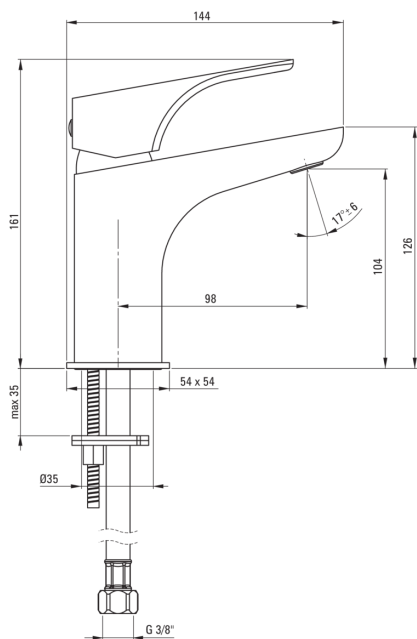

HIACYNT

Bateria umywalkowa

Cena Netto: **364,23 zł**
Cena Brutto: **448,00 zł**

deante

Kod produktu: BQH_020M

EAN: 5907650827306

Kolor: chrom

Gwarancja [lata]: 7

Bateria

Wykończenie	chrom
Materiał	mosiądz
Rodzaj baterii	jednouchwytowa, mieszaczowa
Sposób montażu	stojący
Klasa przepływu [l/min]	Z - 4-9 l/min
Grupa akustyczna [db]	I (x ≤ 20)

Głowica do baterii

Rozmiar głowicy ceramicznej	35 mm
Głowica eco-click	Tak

Wylewka

Rodzaj wylewki	stała
Zasięg wylewki baterijnej [mm]	98
Materiał	mosiądz

Aerator

Typ aeratora	ruchomy, płaski
Rozmiar aeratora	M24

Wężyk przyłączeniowy

Długość [mm]	450
Gwint od instalacji	3/8"
Gwint przyłącza	M10

Wyróżniki:

- Nowoczesny design z nutą ponadczasowości
- Korpus baterii wykonany z najwyższej jakości mosiądzu
- Dwustopniowa głowica ECO-click, pozwalająca zmniejszyć przepływ wody poniżej 5 l/min
- Wężyki przyłączeniowe w komplecie
- Klasa przepływu Z (4-9 l/min) pozwala na zredukowanie zużycia wody
- Bateria wyposażona w aerator napowietrzający strumień
- Ruchomy aerator pozwala pokierować strumieniem wody
- Tylko najlepsze materiały, których jakość potwierdzamy badaniami w laboratorium
- rekomendujemy dokupienie korka uniwersalnego w kolorze baterii
- W ofercie preparat do czyszczenia armatury we wszystkich kolorach