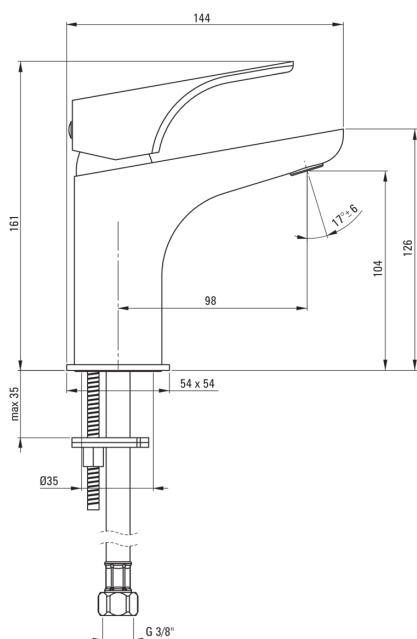

HIACYNT

Miscelatore Lavabo

Codice prodotto: BQH_020M

EAN: 5907650827306

Colore: cromo

Garanzia [anni]: 7

Miscelatore

Finitura	cromo
Materiale	in ottone
Tipo di miscelatore	maniglia singola, miscelatore
Metodo di installazione	in piedi
Classe di flusso [l/min]	Z - 4-9 l/min
Gruppo acustico [db]	I (x ≤ 20)

Cartuccia per miscelatore

Dimensioni della cartuccia in ceramica	35 mm
Cartuccia eco-click	Sì

Beccucci

Tipo a beccuccio	fermo
Gamma delle bocchette di miscelazione [mm]	98
Materiale	in ottone

Aeratori

Tipo di aeratore	girevole, piatto
Dimensioni dell'aeratore	M24

Tubi di collegamento

Lunghezza [mm]	450
Filetto di installazione	3/8"
Filetto di connessione	M10

Caratteristiche:

- Il corpo del miscelatore è realizzato in ottone di altissima qualità
- Cartuccia ECO-click a due fasi che permette di ridurre il flusso d'acqua al di sotto dei 5 l/min.
- Tubi di collegamento da 45 cm inclusi
- Classe di portata Z (4-9 l/min) che consente di ridurre il consumo d'acqua
- Il miscelatore è dotato di un aeratore di flusso
- Un aeratore mobile ti permette di dirigere il flusso d'acqua
- Solo i migliori materiali, la cui qualità è stata confermata da test di laboratorio