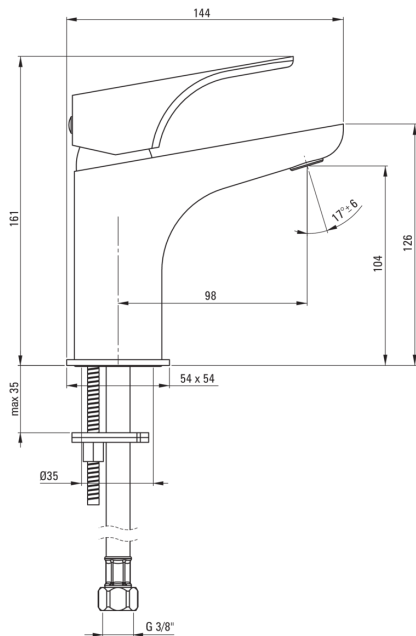

### Csaptelep

Kivitelezés	króm
Anyag	sárgaréz
Csaptelep típusa	egykaros, keverő
Beszerelési mód	álló
Átfolyási osztály [l/perc]	Z - 4-9 l/min
Akusztikai osztály [db]	I (x ≤ 20)

### Csaptelep betét

Betét mérete	35 mm
Eco-click betét	Igen

### Kifolyócsövek

Kifolyó típusa	fix
Csaptelep kifolyócső hatótávolsága [mm]	98
Anyag	sárgaréz

### Csatlakozó tömlők

Hosszúság [mm]	450
Menet beszereléshez	3/8"
Csatlakozó menet	M10