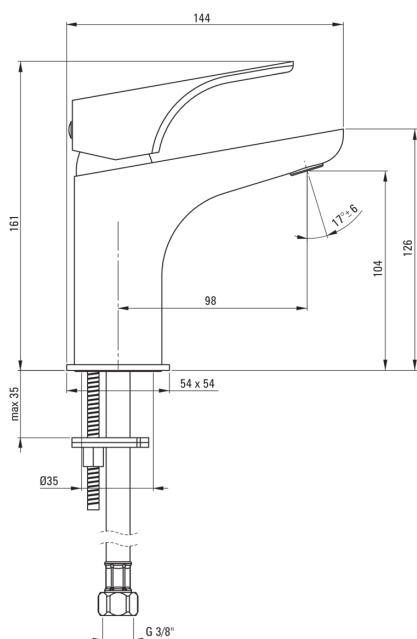

### Mitigeur

Finition	chrome
Matériel	cuivre
Type de mitigeur	mono-manche, mixer
Méthode de montage	debout
Classe de débit [l/min]	Z - 4-9 l/min
Groupe acoustique [db]	I (x ≤ 20)

### Cartouche mélangeur

Taille de la cartouche en céramique	35 mm
Cartouche eco-click	Oui

### Becs

Type de bec	fixe
La distance de bec de robinet [mm]	98
Matériel	cuivre

### Flexibles de raccordement

Longueur [mm]	450
Fil d'installation	3/8"
Fil de connexion	M10