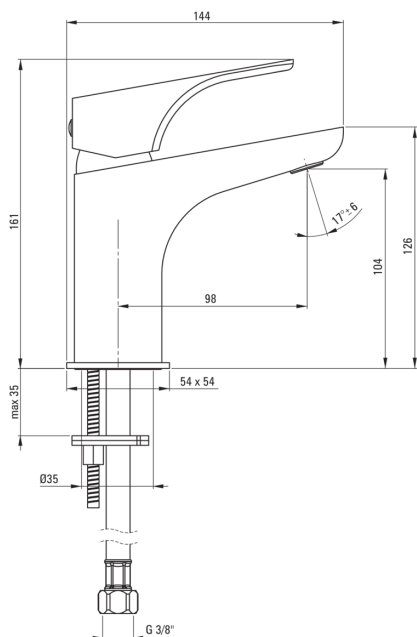

Artikel-Nr.: BQH_020M

EAN: 5907650827306

Farbe: Chrom

Garantie [Jahre]: 7

Armatur

Ausführung	Chrom
Material	Messing
Art der armatur	Einhebel, Mischer
Methode der montage	stehend
Durchflussklasse [l/min]	Z - 4-9 l/min
Akkustische gruppe	I (x ≤ 20)

Kartusche

Größe der kartusche	35 mm
Ec-klik-kartusche	Ja

Ausläufe

Auslaufart	fest
Armaturausladung [mm]	98
Material	Messing

Aerator

Typ des luftsprudlers	beweglich, flach
Aerator gröÙe	M24

Anschlusschläuche

Länge	450
Installationsgewinde	3/8"
Anschlussgewinde	M10

Charakteristische Merkmale:

- Modernes Design mit einem Hauch von Zeitlosigkeit
- Armaturkörper ist aus hochwertigem Messing gefertigt
- Zweistufige ECO-Klick-Kartusche, die den Wasserdurchfluss auf unter 5 l / min zu reduzieren ermöglicht
- 45 cm Anschlusschläuche im Set
- Durchflussklasse Z (4-9 l/min) ermöglicht einen reduzierten Wasserverbrauch
- Armatur ist mit einem Strahlbelüfter ausgestattet
- Beweglicher Aerator ermöglicht den Wasserstrahl zu lenken
- Nur die besten Materialien, deren Qualität durch Laboruntersuchungen bestätigt wird
- wir empfehlen Kauf eines universellen Ventiles in der Farbe der Armatur
- Im Angebot Präparat zum Reinigen von Armaturen in allen Ausführungen