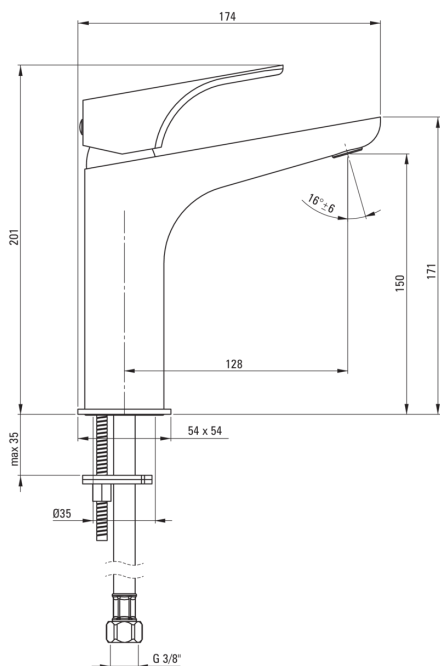

HIACYNT

Baterie pentru chiuvetă, înalt

Codul produsului: BQH_020K

EAN: 5907650816409

Culoarea: cromat

Garanție [ani]: 7

Baterie

Finisaj	cromat
Material	alamă
Tipul bateriei	un mâner, baterie
Metoda de instalare	de sine stătător
Clasa de debit [l/min]	Z - 4-9 l/min
Grupa acustică [db]	I (x ≤ 20)

Baterie cartuș

Dimensiunea cartușului ceramic	35 mm
Cartuș eco-click	Da

Pipe

Tipul pipei	fix
Raza de acțiune a pipei bateriei [mm]	128
Material	alamă

Aeratoare

Tipul aeratorului	pivotant, plat
Dimensiunea aeratorului	M24

Furtunuri de racordare

Lungimea [mm]	450
Filet de instalare	3/8"
Filet de conexiune	M10

Caracteristici:

- Design modern cu o notă de atermoralitate
- Cap ECO-click în doi pași care permite limitarea debitului sub 5l/min.
- Baterie este dotată cu aerator.
- Manșonul de instalare ușurează instalarea bateriei.
- Aeratorul mobil permite direcționarea jetului de apă.
- Furtunuri de racordare de 45 cm incluse
- Clasa de debit Z (4-9 l/min) permite reducerea consumului de apă.
- Corpul bateriei este fabricat din alamă de cea mai bună calitate.
- Doar cele mai bune materiale, a căror calitate a fost certificată prin teste de laborator
- Recomandăm achiziționarea a unui ventil universal cu finisajul a bateriei
- Oferta include și agenți de curățare pentru toate tipurile de finisaje