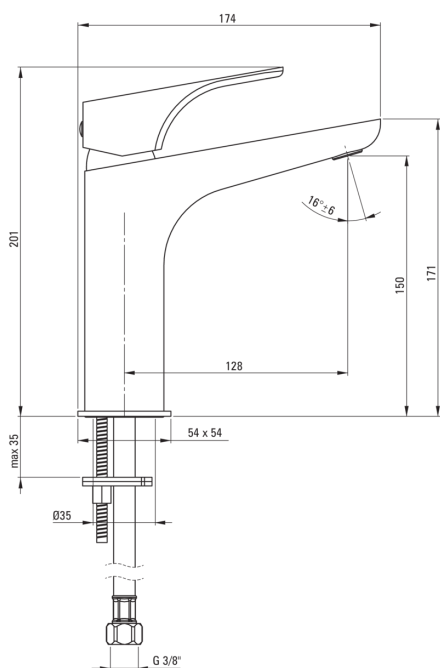

HIACYNT

Bateria umywalkowa wysoka

Cena Netto: **404,88 zł**
Cena Brutto: **498,00 zł**

deante

Kod produktu: BQH_020K

EAN: 5907650816409

Kolor: chrom

Gwarancja [lata]: 7

Bateria

Wykończenie	chrom
Materiał	mosiądz
Rodzaj baterii	jednouchwytowa, mieszaczowa
Sposób montażu	stojący
Klasa przepływu [l/min]	Z - 4-9 l/min
Grupa akustyczna [db]	I (x ≤ 20)

Głowica do baterii

Rozmiar głowicy ceramicznej	35 mm
Głowica eco-click	Tak

Wylewka

Rodzaj wylewki	stała
Zasięg wylewki baterijnej [mm]	128
Materiał	mosiądz

Aerator

Typ aeratora	ruchomy, płaski
Rozmiar aeratora	M24

Wężyk przyłączeniowy

Długość [mm]	450
Gwint od instalacji	3/8"
Gwint przyłącza	M10