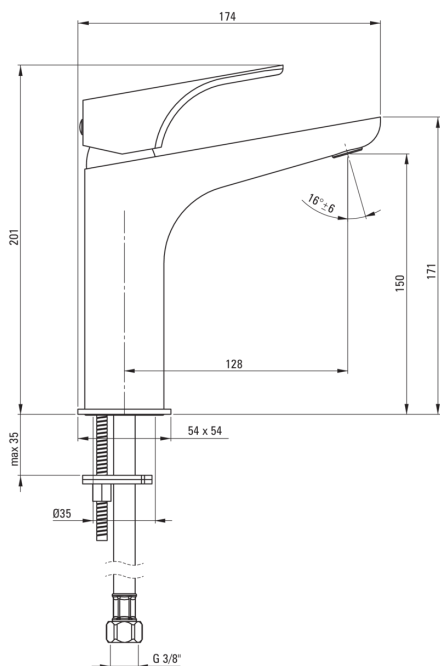

HIACYNT

Miscelatore Lavabo, alto

Codice prodotto: BQH_020K

EAN: 5907650816409

Colore: cromo

Garanzia [anni]: 7

Miscelatore

Finitura	cromo
Materiale	in ottone
Tipo di miscelatore	maniglia singola, miscelatore
Metodo di installazione	in piedi
Classe di flusso [l/min]	Z - 4-9 l/min
Gruppo acustico [db]	I (x ≤ 20)

Cartuccia per miscelatore

Dimensioni della cartuccia in ceramica	35 mm
Cartuccia eco-click	Sì

Beccucci

Tipo a beccuccio	fermo
Gamma delle bocchette di miscelazione [mm]	128
Materiale	in ottone

Aeratori

Tipo di aeratore	girevole, piatto
Dimensioni dell'aeratore	M24

Tubi di collegamento

Lunghezza [mm]	450
Filetto di installazione	3/8"
Filetto di connessione	M10

Caratteristiche:

- Cartuccia ECO-click a due fasi che permette di ridurre il flusso d'acqua al di sotto dei 5 l/min.
- Il miscelatore è dotato di un aeratore di flusso
- Il manicotto di montaggio facilita l'installazione del miscelatore
- Un aeratore mobile ti permette di dirigere il flusso d'acqua
- Tubi di collegamento da 45 cm inclusi
- Classe di portata Z (4-9 l/min) che consente di ridurre il consumo d'acqua
- Il corpo del miscelatore è realizzato in ottone di altissima qualità
- Solo i migliori materiali, la cui qualità è stata confermata da test di laboratorio