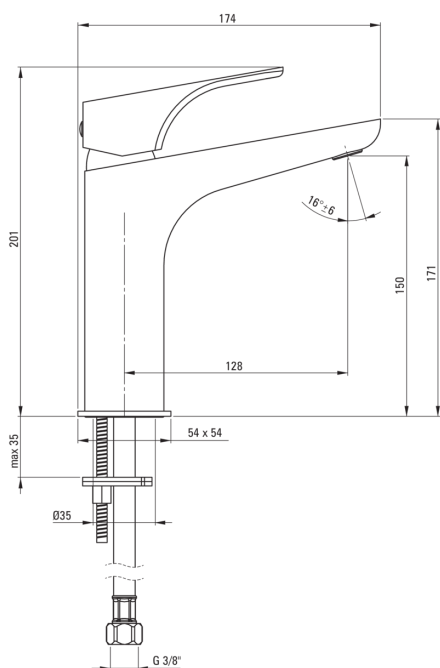

HIACYNT

Robinet de lavabo, haut

Code produit: BQH_020K

EAN: 5907650816409

Couleur: chrome

Garantie [années]: 7

Mitigeur

Finition	chrome
Matériel	cuivre
Type de mitigeur	mono-manche, mixer
Méthode de montage	debout
Classe de débit [l/min]	Z - 4-9 l/min
Groupe acoustique [db]	I (x ≤ 20)

Cartouche mélangeur

Taille de la cartouche en céramique	35 mm
Cartouche eco-click	Oui

Becs

Type de bec	fixe
La distance de bec de robinet [mm]	128
Matériel	cuivre

Aérateurs

Type d'aérateur	mobile, plat
Taille de l'aérateur	M24

Flexibles de raccordement

Longueur [mm]	450
Fil d'installation	3/8"
Fil de connexion	M10

Caractéristiques:

- Design moderne avec une touche d'intemporalité
- Tête ECO-click à deux étages, permettant de réduire le débit d'eau en dessous de 5 l/min
- Le mitigeur est équipé d'un aérateur de jet
- Le manchon de montage facilite l'installation du mitigeur
- Un aérateur mobile permet de diriger le jet d'eau
- Tuyaux de raccordement de 45 cm inclus
- Classe de débit Z (4-9 l/min) permettant une réduction de la consommation d'eau
- Le corps du mitigeur est en cuivre de la plus haute qualité
- Seuls les meilleurs matériaux, dont la qualité a été confirmée par des tests en laboratoire
- nous vous recommandons d'acheter un bouchon universelle de la couleur du mixeur
- L'offre comprend un produit de nettoyage pour les luminaires de toutes les couleurs