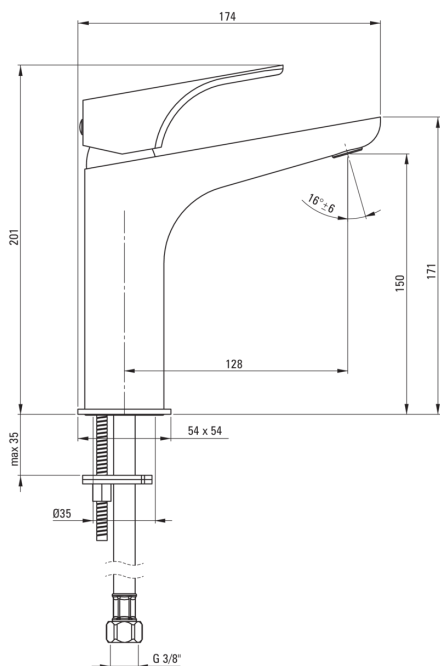

## Toque de lavabo, alto

Código de producto: BQH\_020K

EAN: 5907650816409

Color: cromo

Garantía [años]: 7

### Cartucho mezclador

Tamaño del cartucho de cerámica	35 mm
Cartucho ecológico	Sí

### Boquiabiertos

Tipo de boquilla	aún
Rango de boquiabierto de mezclador [mm]	128
Material	latón

### Conectando mangueras

Longitud [mm]	450
Hilo de instalación	3/8"
Hilo de conexión	M10