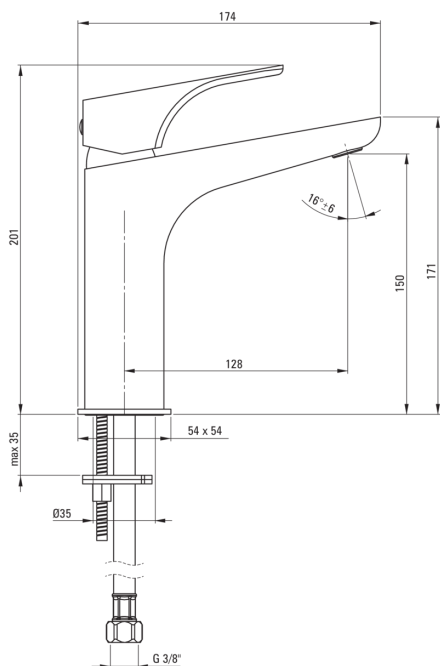

HIACYNT

Waschbeckenarmatur, hoch

Artikel-Nr.: BQH_020K

EAN: 5907650816409

Farbe: Chrom

Garantie [Jahre]: 7

Armatur

Ausführung	Chrom
Material	Messing
Art der armatur	Einhebel, Mischer
Methode der montage	stehend
Durchflussklasse [l/min]	Z - 4-9 l/min
Akkustische gruppe	I (x ≤ 20)

Kartusche

Größe der kartusche	35 mm
Ec-klik-kartusche	Ja

Ausläufe

Auslaufart	fest
Armaturausladung [mm]	128
Material	Messing

Aerator

Typ des luftsprudlers	beweglich, flach
Aerator gröÙe	M24

Anschlusschläuche

Länge	450
Installationsgewinde	3/8"
Anschlussgewinde	M10

Charakteristische Merkmale:

- Modernes Design mit einem Hauch von Zeitlosigkeit
- Zweistufige ECO-Klick-Kartusche, die den Wasserdurchfluss auf unter 5 l / min zu reduzieren ermöglicht
- Armatur ist mit einem Strahlbelüfter ausgestattet
- Montagehülse erleichtert die Montage der Armatur
- Beweglicher Aerator ermöglicht den Wasserstrahl zu lenken
- 45 cm Anschlusschläuche im Set
- Durchflussklasse Z (4-9 l/min) ermöglicht einen reduzierten Wasserverbrauch
- Armaturkörper ist aus hochwertigem Messing gefertigt
- Nur die besten Materialien, deren Qualität durch Laboruntersuchungen bestätigt wird
- wir empfehlen Kauf eines universellen Ventiles in der Farbe der Armatur
- Im Angebot Präparat zum Reinigen von Armaturen in allen Ausführungen