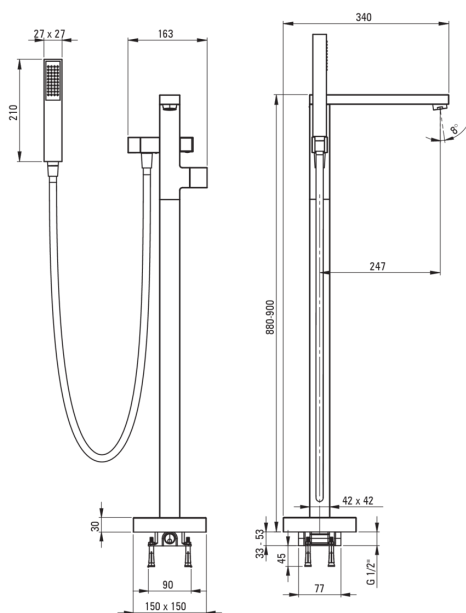

НИАСУНТ

Смеситель для ванны, отдельностоящая

Код товара: BQH_017M

EAN: 5908212078082

Цвет: хром

Гарантия [лет]: 7

Смесители

Отделка	хром
Материал	латунь
Способ монтажа	напольный
Акустическая группа [дБ]	II (20 < x ≤ 30)
Обратные клапаны	Да

Картридж к смесителю

Размер картриджа	35 мм
------------------	-------

Изливы

Вид излива	стандартный
Длина излива [мм]	247
Материал	латунь

Переключатель функции

Тип переключателя	механический керамический
-------------------	------------------------------

Аэраторы

Тип аэратора	honeycomb
Размер аэратора	M28

Отличительные черты:

- Корпус смесителя изготовлен из латуни высочайшего качества
- Современный дизайн с оттенком неподвластности времени
- Керамический механический переключатель функции
- Смеситель в составе с обратными клапанами, благодаря им смешанная вода не стекает обратно в установку
- Ручной душ с антикальциевым покрытием
- Только лучшие материалы, качество которых подтверждено лабораторными испытаниями
- Предложение включает чистящее средство для арматуры всех цветов