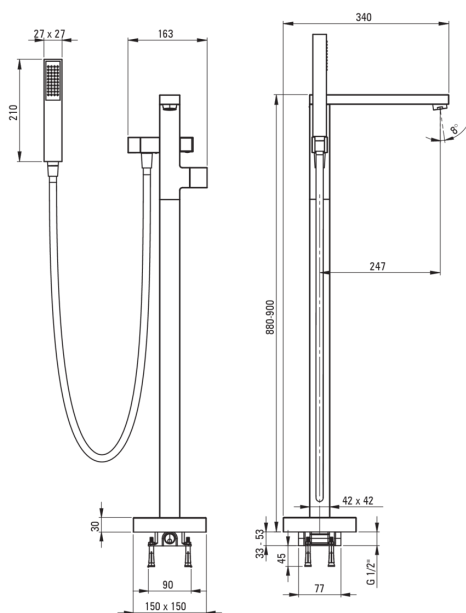

HIACYNT

Baterie pentru cadă, de sine stătător

 deante

Codul produsului: BQH_017M

EAN: 5908212078082

Culoarea: cromat

Garanție [ani]: 7

Baterie

Finisaj	cromat
Material	alamă
Metoda de instalare	pardoseală
Grupa acustică [db]	II (20 < x ≤ 30)
Supape de reținere	Da

Baterie cartuș

Dimensiunea cartușului ceramic	35 mm
--------------------------------	-------

Pipe

Tipul pipei	fix
Raza de acțiune a pipei bateriei [mm]	247
Material	alamă

Comutator funcții

Tipul comutatorului	ceramic mecanic
---------------------	-----------------

Aeratoare

Tipul aeratorului	honeycomb
Dimensiunea aeratorului	M28

Caracteristici:

- Corpul bateriei este fabricat din alamă de cea mai bună calitate.
- Design modern cu o notă de atemporalitate
- Comutator pentru funcții, ceramic, mecanic
- Bateria este dotată cu supape antiretur pentru a nu permite curgerea apei înapoi în instalație.
- Pară de duș anti calcar
- Doar cele mai bune materiale, a căror calitate a fost certificată prin teste de laborator
- Oferta include și agenți de curățare pentru toate tipurile de finisaje