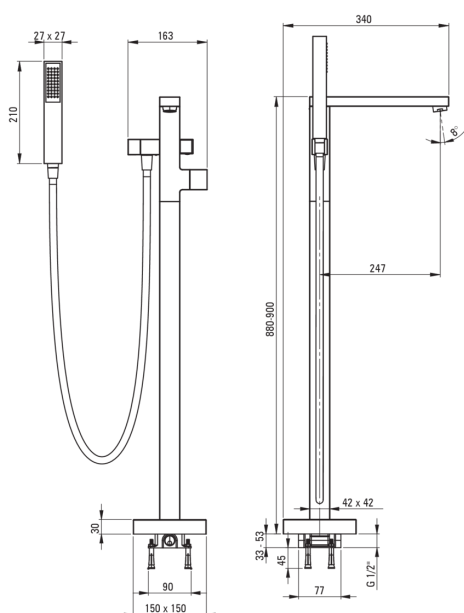

HIACYNT

Miscelatore Vasca, a libera installazione

Codice prodotto: BQH_017M

EAN: 5908212078082

Colore: cromo

Garanzia [anni]: 7

Miscelatore

Finitura	cromo
Materiale	in ottone
Metodo di installazione	pavimento
Gruppo acustico [db]	II (20 < x ≤ 30)
Valvole di non ritorno	Sì

Cartuccia per miscelatore

Dimensioni della cartuccia in ceramica 35 mm

Beccucci

Tipo a beccuccio	fermo
Gamma delle bocchette di miscelazione [mm]	247
Materiale	in ottone

Interruttore di funzione

Tipo di interruttore	meccanica in ceramica
----------------------	-----------------------

Aeratori

Tipo di aeratore	a nido d'ape
Dimensioni dell'aeratore	M28

Caratteristiche:

- Il corpo del miscelatore è realizzato in ottone di altissima qualità
- Interruttore meccanico in ceramica
- Il miscelatore è dotato di valvole di non ritorno in modo che l'acqua miscelata non rifluisca nell'impianto.
- Solo i migliori materiali, la cui qualità è stata confermata da test di laboratorio