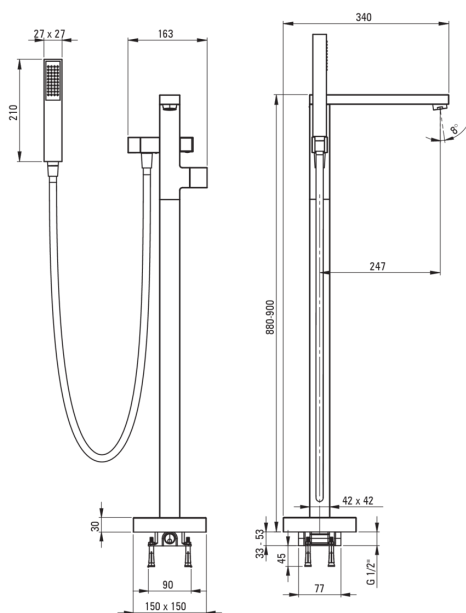

HIACYNT

Robinet de bain, Sur pied

Code produit: BQH_017M

EAN: 5908212078082

Couleur: chrome

Garantie [années]: 7

Mitigeur

Finition	chrome
Matériel	cuivre
Méthode de montage	au sol
Groupe acoustique [db]	II (20 < x ≤ 30)
Clapets anti-retour	Oui

Cartouche mélangeur

Taille de la cartouche en céramique	35 mm
-------------------------------------	-------

Becs

Type de bec	fixe
La distance de bec de robinet [mm]	247
Matériel	cuivre

Commutateur de fonction

Type de commutateur	céramique mécanique
---------------------	---------------------

Aérateurs

Type d'aérateur	honeycomb
Taille de l'aérateur	M28

Caractéristiques:

- Le corps du mitigeur est en cuivre de la plus haute qualité
- Design moderne avec une touche d'intemporalité
- Commutateur de fonction céramique mécanique
- Le mitigeur est équipé de clapets anti-retour afin que l'eau mitigée ne reflue pas dans l'installation
- Oreillette avec fonction anticalcaire
- Seuls les meilleurs matériaux, dont la qualité a été confirmée par des tests en laboratoire
- L'offre comprend un produit de nettoyage pour les luminaires de toutes les couleurs