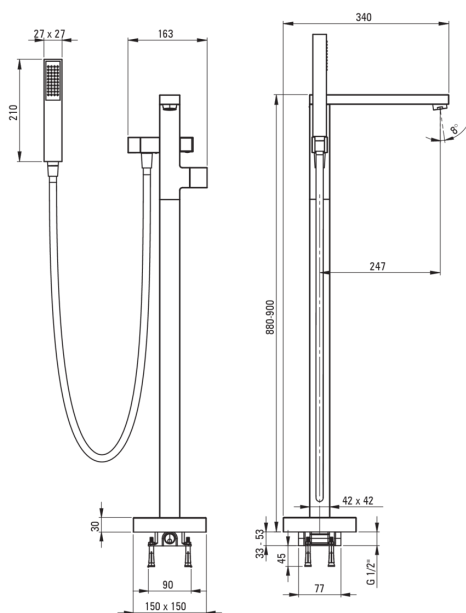

HIACYNT

Batidora, de pie

Código de producto: BQH_017M

EAN: 5908212078082

Color: cromo

Garantía [años]: 7

Mezclador

Finalizar	cromo
Material	latón
Metodo de instalacion	piso
Grupo acústico [db]	II (20 <x ≤ 30)
Revisar válvulas	Sí

Cartucho mezclador

Tamaño del cartucho de cerámica	35 mm
---------------------------------	-------

Boquiabiertos

Tipo de boquilla	aún
Rango de boquiabierto de mezclador [mm]	247
Material	latón

Interruptor de función

Tipo de interruptor	mecánico de cerámica
---------------------	----------------------

Aireador

Tipo aéreo	panel
Tamaño del aireador	M28

Características:

- Cuerpo de batería hecho de latón de la más alta calidad
- Diseño moderno con un toque de atemporalidad
- Interruptor de función de cerámica mecánica
- Batería equipada con válvulas de retención, gracias a las cuales el agua mixta no vuelve a la instalación
- Teleducha con la función anti-calcal
- Solo los mejores materiales cuya calidad es confirmada por la investigación en el laboratorio