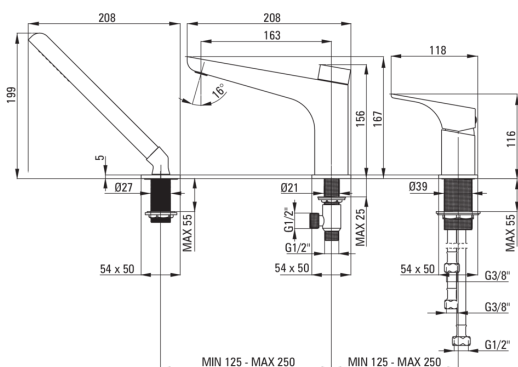

koda izdelka: BQH_013M

EAN: 5908212062463

Barva: krom

Garancija [leta]: 7

Armatura vključena

Finiš	krom
Material	medenina
Tip armature	armatura, z eno ročico
Metoda montaže	stoječ
Zvočni razred [db]	I ($x \leq 20$)

Mešalna kartuša

Velikost keramične kartuše	35 mm

Izlivi

Tip izliva	fiksno
Dolžina izliva [mm]	178
Material	medenina

Funkcijsko stikalo

Tip stikala	mehanično, keramično

Perlator

Tip perlatorja	plosko, laminaren
Velikost perlatorja	M24

Povezovalne cevi

Dolžina [mm]	500
Montažni navoj	3/8"
Navoj priključka 1/2"	M12

Cevi

Dolžina [mm]	1500
Tip pletenja	dvojno pletenje

Tuš ročke

Število funkcijskih stikal	1
Anti-kalcitni sistem	Ja

karakteristike:

- Telo armature je izdelano iz najkakovostnejše medenine
- Sodoben dizajn s pridihom brezčasnosti
- Armatura je opremljena s perlatorjem za vodni curek
- Premični perlator omogoča usmerjanje toka vode
- Mehansko keramično funkcijsko stikalo
- Montažni tulec olajša namestitev armature
- Priložene priključne cevi
- Ročna prha s sistemom Anti-calc
- Samo najboljši materiali, katerih kakovost je potrjena z laboratorijskimi testi
- Ponudba vsebuje čistilno sredstvo za armature vseh barv