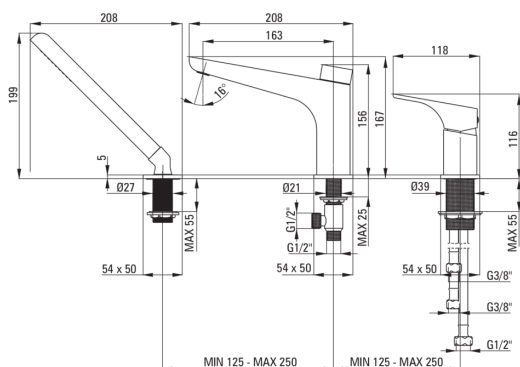

HIACYNT

Baterie pentru cadă, 3-orificii

Codul produsului: BQH_013M

EAN: 5908212062463

Culoarea: cromat

Garanție [ani]: 7

Baterie

Finisaj	cromat
Material	alamă
Tipul bateriei	baterie, un mâner
Metoda de instalare	de sine stătător
Grupa acustică [db]	I ($x \leq 20$)

Baterie cartuș

Dimensiunea cartușului ceramic	35 mm

Pipe

Tipul pipei	fix
Raza de acțiune a pipei bateriei [mm]	178
Material	alamă

Comutator funcții

Tipul comutatorului	ceramic mecanic

Aeratoare

Tipul aeratorului	plat, laminar
Dimensiunea aeratorului	M24

Furtunuri de racordare

Lungimea [mm]	500
Filet de instalare	3/8"
Filet de conexiune	M12

Furtunuri

Lungimea [mm]	1500
Tipul împletiturii	dublu împletit

Dușuri de mână

Număr de funcții	1
Anti-calc	Da

Caracteristici:

- Corpul bateriei este fabricat din alamă de cea mai bună calitate.
- Design modern cu o notă de atermalitate
- Baterie este dotată cu aerator.
- Aeratorul mobil permite direcționarea jetului de apă.
- Comutator pentru funcții, ceramic, mecanic
- Manșonul de instalare ușurează instalarea bateriei.
- Furtunuri de racordare de 45 cm incluse
- Pară de duș anti calcar
- Doar cele mai bune materiale, a căror calitate a fost certificată prin teste de laborator
- Oferta include și agenți de curățare pentru toate tipurile de finisaje