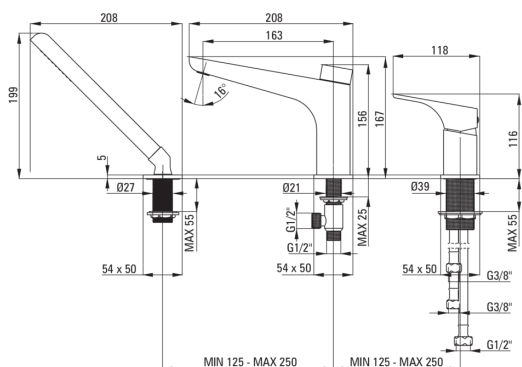

HIACYNT

Baterie pentru cadă, 3-orificii

Codul produsului: BQH_013M

EAN: 5908212062463

Culoarea: cromat

Garanție [ani]: 7

Baterie

Finisaj	cromat
Material	alamă
Tipul bateriei	baterie, un mâner
Metoda de instalare	de sine stătător
Grupa acustică [db]	I ($x \leq 20$)

Baterie cartuș

Dimensiunea cartușului ceramic	35 mm
--------------------------------	-------

Pipe

Tipul pipei	fix
Raza de acțiune a pipei bateriei [mm]	178
Material	alamă

Comutator funcții

Tipul comutatorului	ceramic mecanic
---------------------	-----------------

Aeratoare

Tipul aeratorului	plat, laminar
Dimensiunea aeratorului	M24

Furtunuri de racordare

Lungimea [mm]	500
Filet de instalare	3/8"
Filet de conexiune	M12

Furtunuri

Lungimea [mm]	1500
Tipul împletiturii	dublu împletit

Dușuri de mână

Număr de funcții	1
Anti-calc	Da

Caracteristici:

- Corpul bateriei este fabricat din alamă de cea mai bună calitate.
- Design modern cu o notă de atermalitate
- Baterie este dotată cu aerator.
- Aeratorul mobil permite direcționarea jetului de apă.
- Comutator pentru funcții, ceramic, mecanic
- Manșonul de instalare ușurează instalarea bateriei.
- Furtunuri de racordare de 45 cm incluse
- Pară de duș anti calcar
- Doar cele mai bune materiale, a căror calitate a fost certificată prin teste de laborator
- Oferta include și agenți de curățare pentru toate tipurile de finisaje