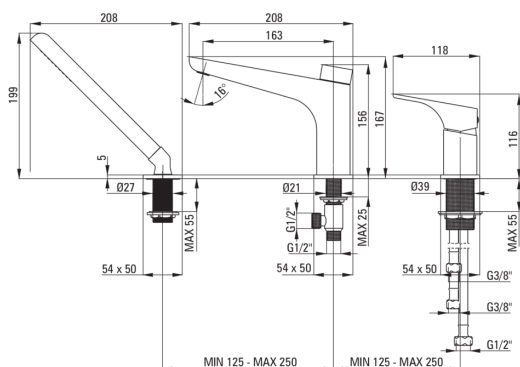

HIACYNT

Robinet de bain, 3 trous

Code produit: BQH_013M

EAN: 5908212062463

Couleur: chrome

Garantie [années]: 7

Mitigeur

Finition	chrome
Matériel	cuivre
Type de mitigeur	mixer, mono-manche
Méthode de montage	debout
Groupe acoustique [db]	1 ($x \leq 20$)

Cartouche mélangeur

Taille de la cartouche en céramique	35 mm

Becs

Type de bec	fixe
La distance de bec de robinet [mm]	178
Matériel	cuivre

Commutateur de fonction

Type de commutateur	céramique mécanique

Aérateurs

Type d'aérateur	plat, laminaire
Taille de l'aérateur	M24

Flexibles de raccordement

Longueur [mm]	500
Fil d'installation	3/8"
Fil de connexion	M12

Flexibles

Longueur [mm]	1500
Type de tresse	double tressé

Douchettes à main

Nombre de fonctions	1
Anti-calcaire	Oui

Caractéristiques:

- Le corps du mitigeur est en cuivre de la plus haute qualité
- Design moderne avec une touche d'intemporalité
- Le mitigeur est équipé d'un aérateur de jet
- Un aérateur mobile permet de diriger le jet d'eau
- Commutateur de fonction céramique mécanique
- Le manchon de montage facilite l'installation du mitigeur
- Tuyaux de raccordement de 45 cm inclus
- Oreillette avec fonction anticalcaire
- Seuls les meilleurs matériaux, dont la qualité a été confirmée par des tests en laboratoire
- L'offre comprend un produit de nettoyage pour les luminaires de toutes les couleurs