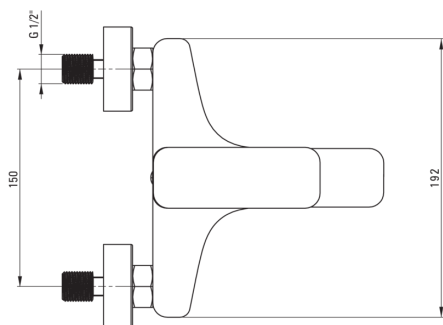

НІАСУНТ

Змішувач для ванни, настінний

Код продукту: BQH_010M

EAN: 5908212031025

Колір: хром

Гарантія: 7

Змішувач

Оздоблення	хром
Матеріал	латунь
Тип змішувача	з однією ручкою, змішуючий
Спосіб монтажу	настінний
Акустична група	I ($x \leq 20$)
Зворотні клапани	Так

Картридж до змішувача

Розмір керамічного картриджа	35 мм
------------------------------	-------

Носики

Вид носика	нерухомий
Діапазон виливу змішувача [мм]	172
Матеріал	латунь

Перемикач функції

Тип перемикача	тиск з блокуванням
----------------	--------------------

Аератори

Тип аератора	рухомий, плоский
Розмір аератора	M24

Відмінна риса:

- Корпус змішувача виготовлений з високоякісної латуні
- Змішувач оснащений аератором для аерації струменя
- Рухомий аератор дозволяє направляти струмінь води
- Змішувач оснащений зворотними клапанами, щоб змішана вода не поверталася в інсталяцію
- Сучасний дизайн з відтінком позачасовості
- Тільки найкращі матеріали, якість яких ми підтверджуємо дослідженнями в лабораторії
- Засіб для очищення санітарної арматури доступний у всіх кольорах