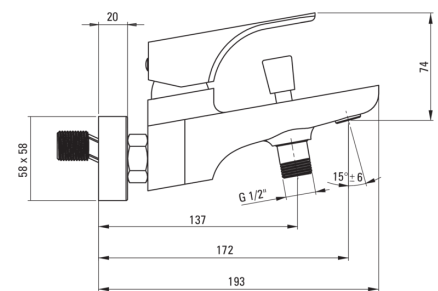

НІАСУНТ

Змішувач для ванни, настінний

Код продукту: BQH_010M

EAN: 5908212031025

Колір: хром

Гарантія: 7

Змішувач

Оздоблення	хром
Матеріал	латунь
Тип змішувача	з однією ручкою, змішуючий
Спосіб монтажу	настінний
Акустична група	I ($x \leq 20$)
Зворотні клапани	Так

Картридж до змішувача

Розмір керамічного картриджа	35 мм
------------------------------	-------

Носики

Вид носика	нерухомий
Діапазон виливу змішувача [мм]	172
Матеріал	латунь

Перемикач функції

Тип перемикача	тиск з блокуванням
----------------	--------------------

Аератори

Тип аератора	рухомий, плоский
Розмір аератора	M24

Відмінна риса:

- Корпус змішувача виготовлений з високоякісної латуні
- Змішувач оснащений аератором для аерації струменя
- Рухомий аератор дозволяє направляти струмінь води
- Змішувач оснащений зворотними клапанами, щоб змішана вода не поверталася в інсталяцію
- Сучасний дизайн з відтінком позачасовості
- Тільки найкращі матеріали, якість яких ми підтверджуємо дослідженнями в лабораторії
- Засіб для очищення санітарної арматури доступний у всіх кольорах