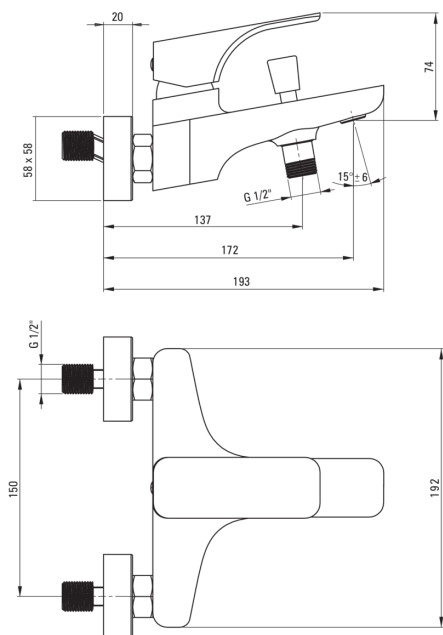

HIACYNT

Baterie pentru cadă, montare pe perete

Codul produsului: BQH_010M

EAN: 5908212031025

Culoarea: cromat

Garanție [ani]: 7

Baterie

Finisaj	cromat
Material	alamă
Tipul bateriei	un mâner, baterie
Metoda de instalare	montare pe perete
Grupa acustică [db]	I ($x \leq 20$)
Supape de reținere	Da

Baterie cartuș

Dimensiunea cartușului ceramic	35 mm
--------------------------------	-------

Pipe

Tipul pipei	fix
Raza de acțiune a pipei bateriei [mm]	172
Material	alamă

Comutator funcții

Tipul comutatorului	presiune cu blocare
---------------------	---------------------

Aeratoare

Tipul aeratorului	pivotant, plat
Dimensiunea aeratorului	M24

Caracteristici:

- Corpul bateriei este fabricat din alamă de cea mai bună calitate.
- Bateria este dotată cu aerator.
- Aeratorul mobil permite direcționarea jetului de apă.
- Bateria este dotată cu supape antiretur pentru a nu permite curgerea apei înapoi în instalație.
- Design modern cu o notă de atemporalitate
- Doar cele mai bune materiale, a căror calitate a fost certificată prin teste de laborator
- Oferta include și agenți de curățare pentru toate tipurile de finisaje